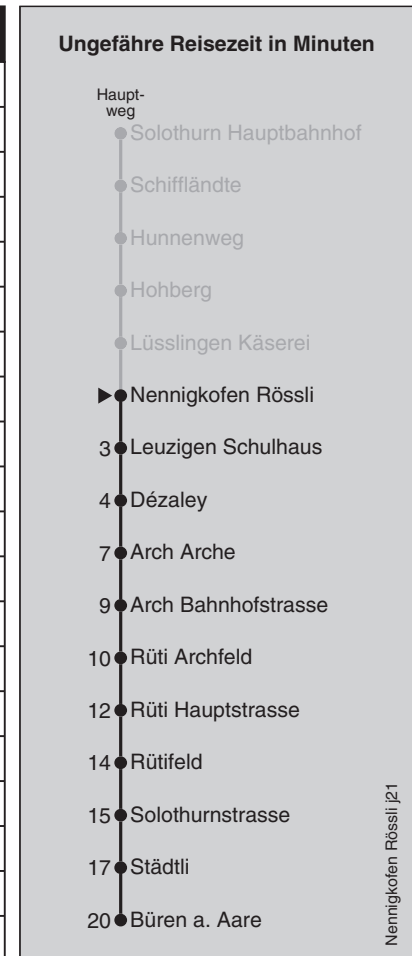

Abfahrten nach Büren a. Aare

Montag - Freitag		Samstag		Sonn- und Feiertag	
5	53	5		5	
6	23 53	6	23	6	23
7	23 53	7	23	7	23
8	23	8	23	8	23
9	23	9	23	9	23
10	23	10	23	10	23
11	23	11	23	11	23
12	23	12	23	12	23
13	23	13	23	13	23
14	23	14	23	14	23
15	23 53	15	23	15	23
16	23 53	16	23	16	23
17	23 53	17	23	17	23
18	23 53	18	23	18	23
19	23	19	23	19	23
20	23	20	23	20	23
21	23	21	23	21	23
22	23	22	23	22	23
23	23	23	23	23	23
0	23 [Ⓢ]	0	23	0	

Feiertage: 1. und 2. Januar, Karfreitag, Ostermontag, Auffahrt, Pfingstmontag, 1. August, 25. und 26. Dezember

Ⓢ=nur Fr ohne allg. Feiertage

Regionalverkehr Bern-Solothurn: 031 925 55 55 - kundenservice@rbs.ch - www.rbs.ch

Fahrplan-Infos
in Echtzeit