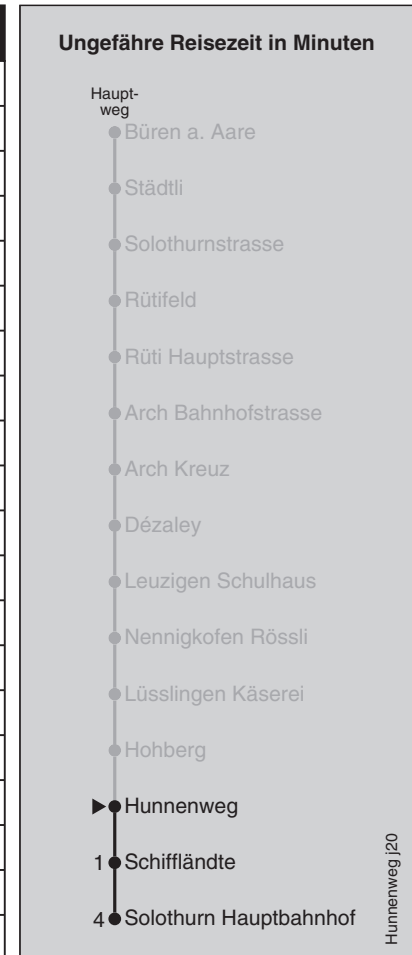

Abfahrten nach Solothurn Hauptbahnhof

Montag - Freitag		Samstag		Sonn- und Feiertag	
5		5		5	
6	06 36	6	06	6	06
7	04 06 36	7	06	7	06
8	06 36	8	06	8	06
9	06	9	06	9	06
10	06	10	06	10	06
11	06	11	06	11	06
12	06	12	06	12	06
13	06 27 ¹⁰	13	06	13	06
14	06	14	06	14	06
15	06	15	06	15	06
16	06 36	16	06	16	06
17	06 36	17	06	17	06
18	06 36	18	06	18	06
19	06	19	06	19	06
20	06	20	06	20	06
21	06	21	06	21	06
22	06	22	06	22	06
23	06	23	06	23	06
0	06	0	06	0	

Feiertage: 1. und 2. Januar, Karfreitag, Ostermontag, Auffahrt, Pfingstmontag, 1. August, 25. und 26. Dezember

¹⁰=Mo, Di, Do, Fr 16.-20.12., 6.-31.1., 17.2-3.4., 19.10.-11.12.

Regionalverkehr Bern-Solothurn: 031 925 55 55 - kundenservice@rbs.ch - www.rbs.ch

Fahrplan-Infos
in Echtzeit