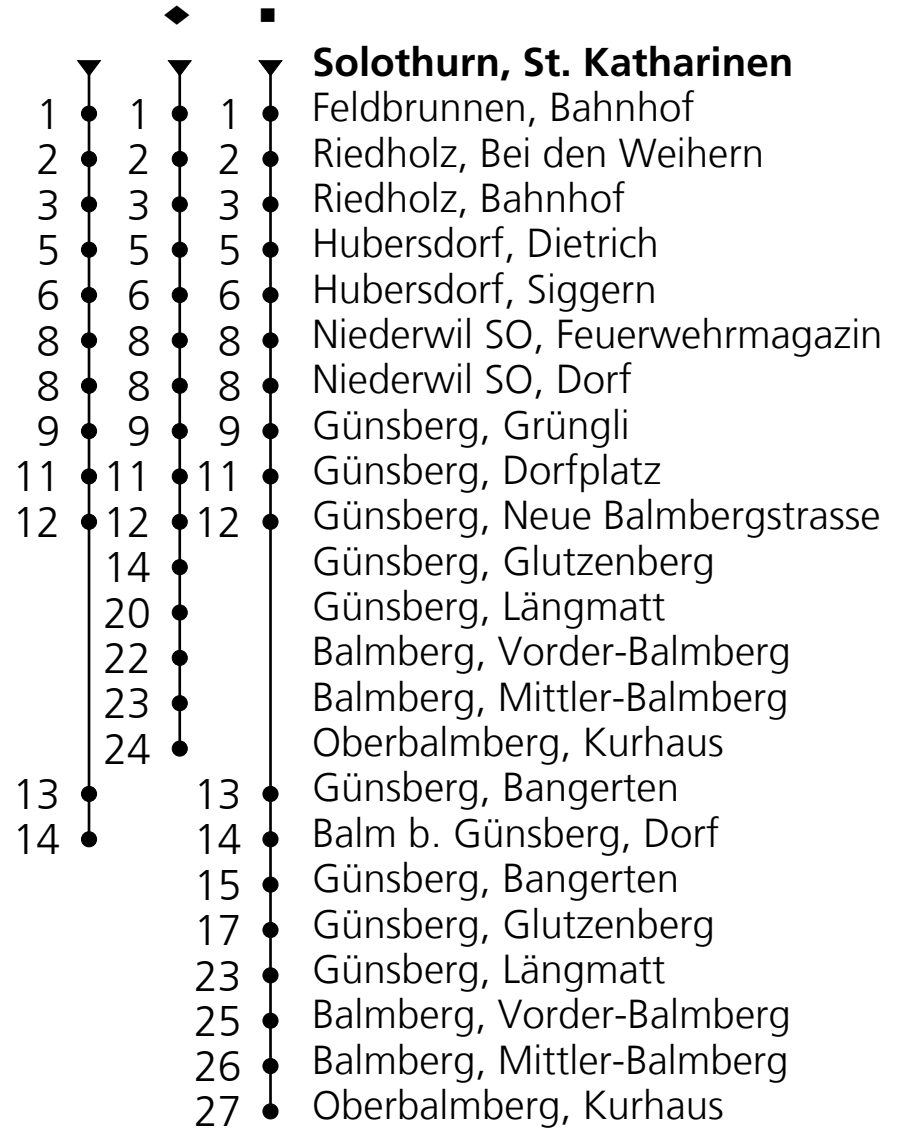

### Ab Solothurn, St. Katharinen Richtung Balm b. Günsberg, Dorf

Gültig von 15.12.2019 bis 12.12.2020

🕒	Montag - Freitag	Samstag	Sonn- u. Feiertage
5	40		
6	40	40	
7	08 40		08
8	08 <sup>◆</sup> 40	08 <sup>◆</sup>	08 <sup>◆</sup>
9	40	40	40 <sup>■</sup>
10	40 <sup>◆</sup>	40 <sup>◆</sup>	40 <sup>◆</sup>
11	40		08
12	08 <sup>◆</sup> 40	08 <sup>◆</sup>	08 <sup>◆</sup>
13	40 <sup>◆</sup>	40 <sup>◆</sup>	40 <sup>◆</sup>
14	40	40 <sup>■</sup>	40 <sup>■</sup>
15	40		
16	08 <sup>■</sup>	08 <sup>■</sup>	08 <sup>■</sup>
17	08 40	08	08
18	08 40	08	08
19	08 <sup>■</sup> 40	08 <sup>■</sup>	08 <sup>■</sup>
20	40	40	40
21	40	40	40
22	40 <sub>A</sub>	40	
23	40 <sub>A</sub>	40	

A = Nur Donnerstag, Freitag

Ungefähre Reisezeit  
in Minuten

**Feiertage: 1. und 2. Januar, 10. und 13. April, 21. Mai, 1. Juni, 1. August, 25. und 26. Dezember**