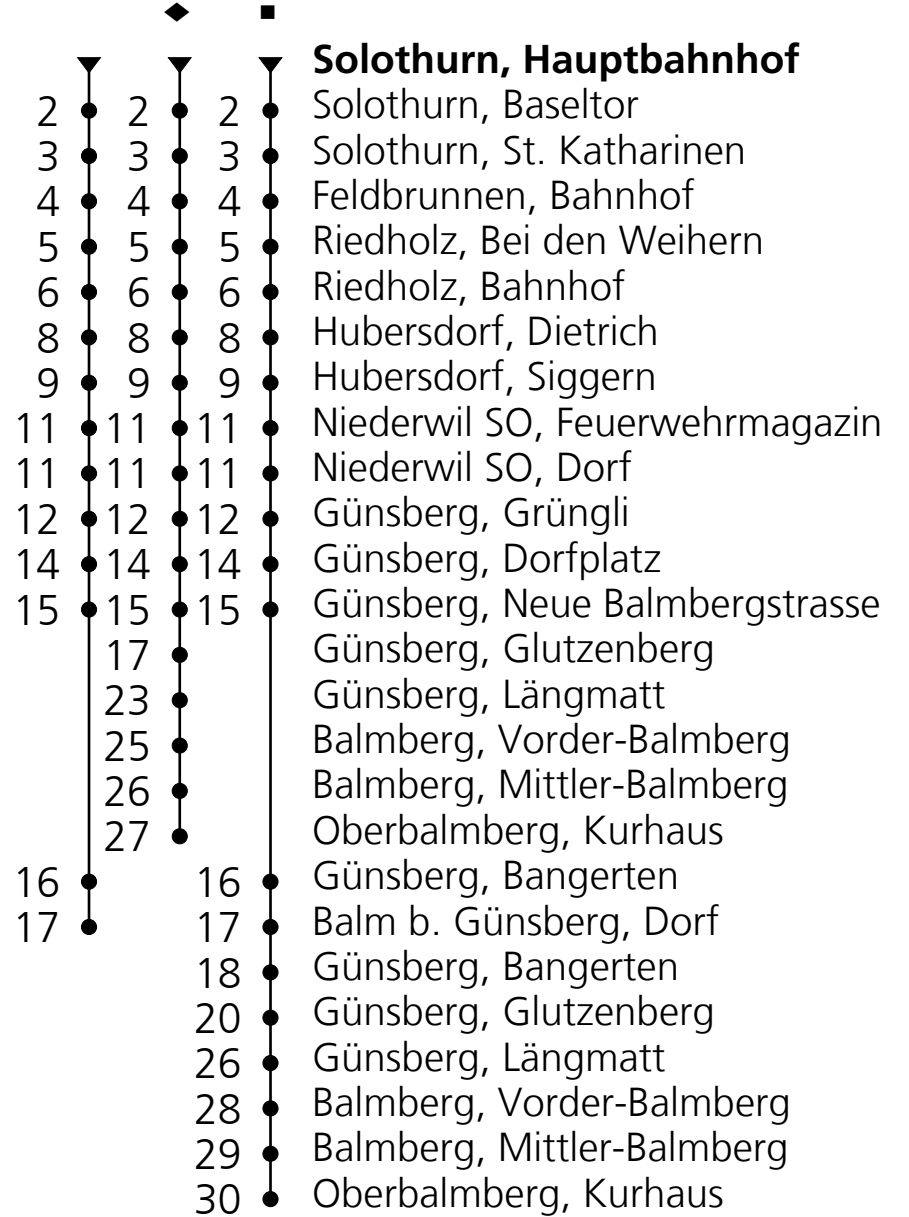

12

PostAuto AG
☎+41 58 667 13 60
nord@postauto.ch
www.postauto.ch

Fahrplaninfo

Ab Solothurn, Hauptbahnhof Richtung Balm b. Günsberg, Dorf

Gültig von 15.12.2019 bis 12.12.2020

| 🕒 | Montag - Freitag | Samstag | Sonn- u. Feiertage |
|----|--------------------|-----------------|--------------------|
| 5 | 37 | | |
| 6 | 37 | 37 | |
| 7 | 05 37 | | 05 |
| 8 | 05 [◆] 37 | 05 [◆] | 05 [◆] |
| 9 | 37 | 37 | 37 [■] |
| 10 | 37 [◆] | 37 [◆] | 37 [◆] |
| 11 | 37 | | 05 |
| 12 | 05 [◆] 37 | 05 [◆] | 05 [◆] |
| 13 | 37 [◆] | 37 [◆] | 37 [◆] |
| 14 | 37 | 37 [■] | 37 [■] |
| 15 | 37 | | |
| 16 | 05 [■] | 05 [■] | 05 [■] |
| 17 | 05 37 | 05 | 05 |
| 18 | 05 37 | 05 | 05 |
| 19 | 05 [■] 37 | 05 [■] | 05 [■] |
| 20 | 37 | 37 | 37 |
| 21 | 37 | 37 | 37 |
| 22 | 37 _A | 37 | |
| 23 | 37 _A | 37 | |

A = Nur Donnerstag, Freitag

Feiertage: 1. und 2. Januar, 10. und 13. April, 21. Mai, 1. Juni, 1. August, 25. und 26. Dezember

Ungefähre Reisezeit
in Minuten