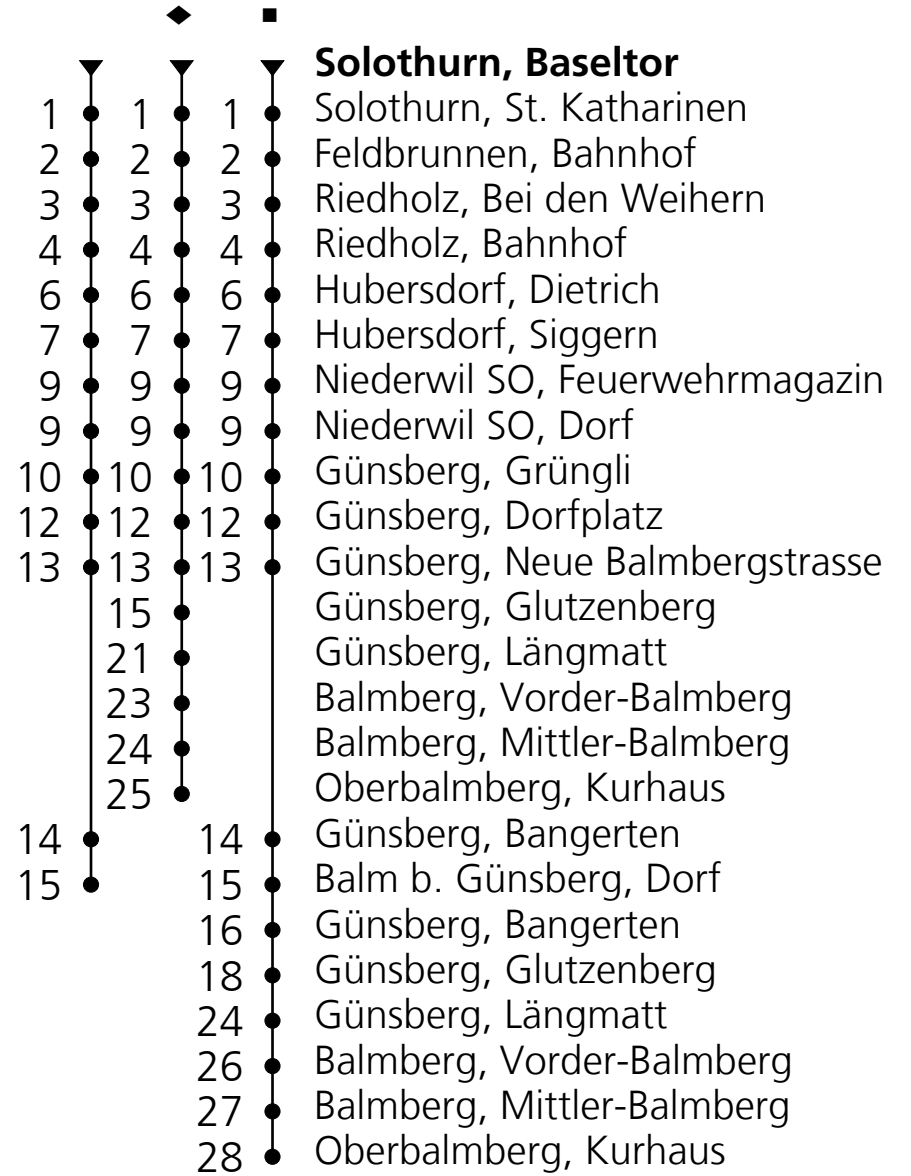

12

PostAuto AG
☎+41 58 667 13 60
nord@postauto.ch
www.postauto.ch

Fahrplaninfo

Ab Solothurn, Baseltor Richtung Balm b. Günsberg, Dorf

Gültig von 15.12.2019 bis 12.12.2020

🕒	Montag - Freitag	Samstag	Sonn- u. Feiertage
5	39		
6	39	39	
7	07 39		07
8	07 [◆] 39	07 [◆]	07 [◆]
9	39	39	39 [■]
10	39 [◆]	39 [◆]	39 [◆]
11	39		07
12	07 [◆] 39	07 [◆]	07 [◆]
13	39 [◆]	39 [◆]	39 [◆]
14	39	39 [■]	39 [■]
15	39		
16	07 [■]	07 [■]	07 [■]
17	07 39	07	07
18	07 39	07	07
19	07 [■] 39	07 [■]	07 [■]
20	39	39	39
21	39	39	39
22	39 _A	39	
23	39 _A	39	

A = Nur Donnerstag, Freitag

Feiertage: 1. und 2. Januar, 10. und 13. April, 21. Mai, 1. Juni, 1. August, 25. und 26. Dezember

Ungefähre Reisezeit
in Minuten