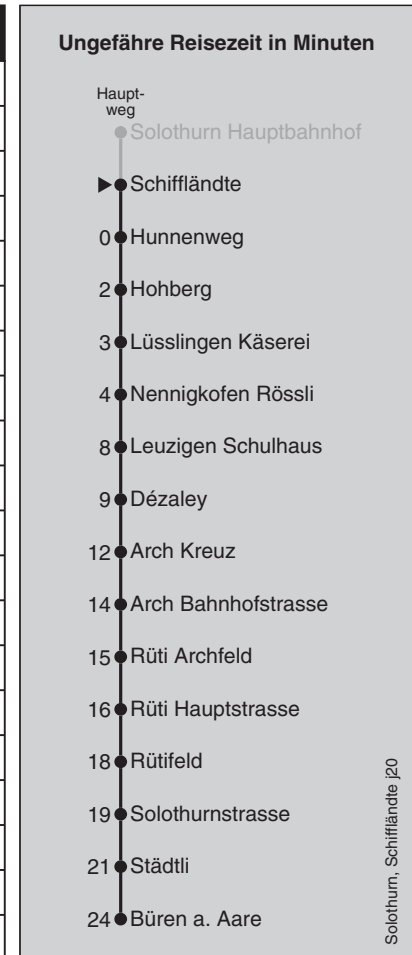

Abfahrten nach Büren a. Aare

Montag - Freitag		Samstag		Sonn- und Feiertag	
5	48	5		5	
6	18 48	6	18	6	18
7	18 48	7	18	7	18
8	18	8	18	8	18
9	18	9	18	9	18
10	18	10	18	10	18
11	18	11	18	11	18
12	18	12	18	12	18
13	18	13	18	13	18
14	18	14	18	14	18
15	18 48	15	18	15	18
16	18 48	16	18	16	18
17	18 48	17	18	17	18
18	18 48	18	18	18	18
19	18	19	18	19	18
20	18	20	18	20	18
21	18	21	18	21	18
22	18	22	18	22	18
23	18	23	18	23	18
0	18 [Ⓢ]	0	18	0	

Feiertage: 1. und 2. Januar, Karfreitag, Ostermontag, Auffahrt, Pfingstmontag, 1. August, 25. und 26. Dezember

Ⓢ=nur Fr ohne allg. Feiertage

Regionalverkehr Bern-Solothurn: 031 925 55 55 - kundenservice@rbs.ch - www.rbs.ch

Fahrplan-Infos
in Echtzeit