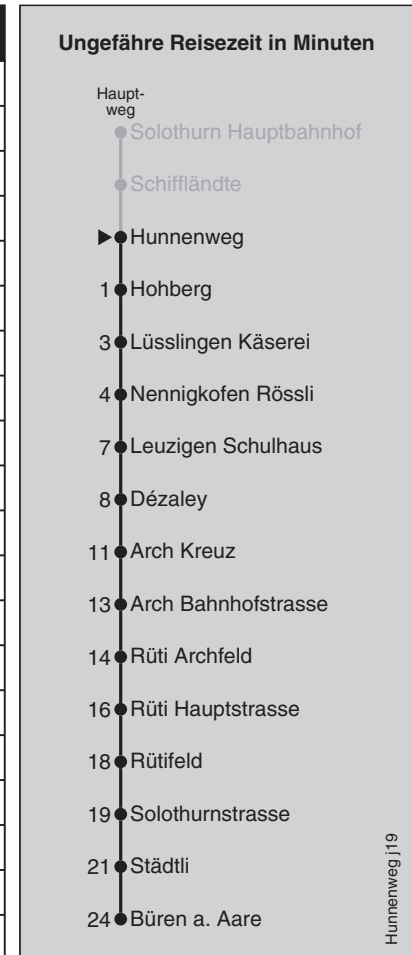

Abfahrten nach Büren a. Aare

Montag - Freitag		Samstag		Sonn- und Feiertag	
5	49	5		5	
6	19 49	6	19	6	19
7	19 49	7	19	7	19
8	19	8	19	8	19
9	19	9	19	9	19
10	19	10	19	10	19
11	19	11	19	11	19
12	19	12	19	12	19
13	19	13	19	13	19
14	19	14	19	14	19
15	19 49	15	19	15	19
16	19 49	16	19	16	19
17	19 49	17	19	17	19
18	19 49	18	19	18	19
19	19	19	19	19	19
20	19	20	19	20	19
21	19	21	19	21	19
22	19	22	19	22	19
23	19	23	19	23	19
0	19 [Ⓢ]	0	19	0	

Feiertage: 1. und 2. Januar, Karfreitag, Ostermontag, Auffahrt, Pfingstmontag, 1. August, 25. und 26. Dezember

Ⓢ=nur Fr ohne allg. Feiertage

Regionalverkehr Bern-Solothurn: 031 925 55 55 - kundenservice@rbs.ch - www.rbs.ch

Fahrplan-Infos
in Echtzeit