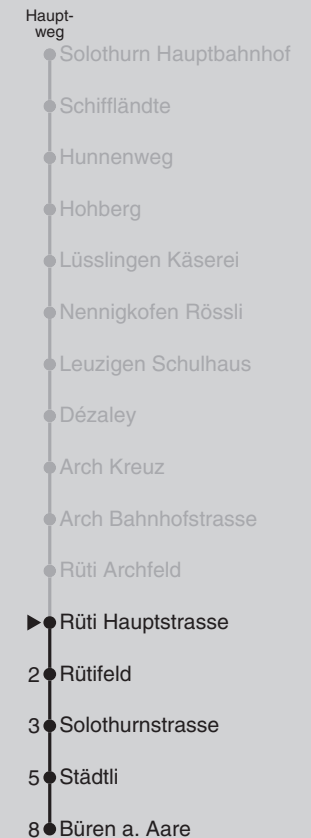

## Abfahrten nach Büren a. Aare

Montag - Freitag		Samstag		Sonn- und Feiertag	
5	35	5		5	
6	05 35	6	35	6	35
7	05 35	7	35	7	35
8	05 35	8	35	8	35
9	35	9	35	9	35
10	35	10	35	10	35
11	35	11	35	11	35
12	35	12	35	12	35
13	35	13	35	13	35
14	35	14	35	14	35
15	35	15	35	15	35
16	05 35	16	35	16	35
17	05 35	17	35	17	35
18	05 35	18	35	18	35
19	05 35	19	35	19	35
20	35	20	35	20	35
21	35	21	35	21	35
22	35	22	35	22	35
23	35	23	35	23	35
0		0		0	

### Ungefähre Reisezeit in Minuten

Rüti b. Büren, Hauptstrasse | 19

Feiertage: 1. und 2. Januar, Karfreitag, Ostermontag, Auffahrt, Pfingstmontag, 1. August, 25. und 26. Dezember  
 Regionalverkehr Bern-Solothurn: 031 925 55 55 - kundenservice@rbs.ch - www.rbs.ch

Fahrplan-Infos  
in Echtzeit