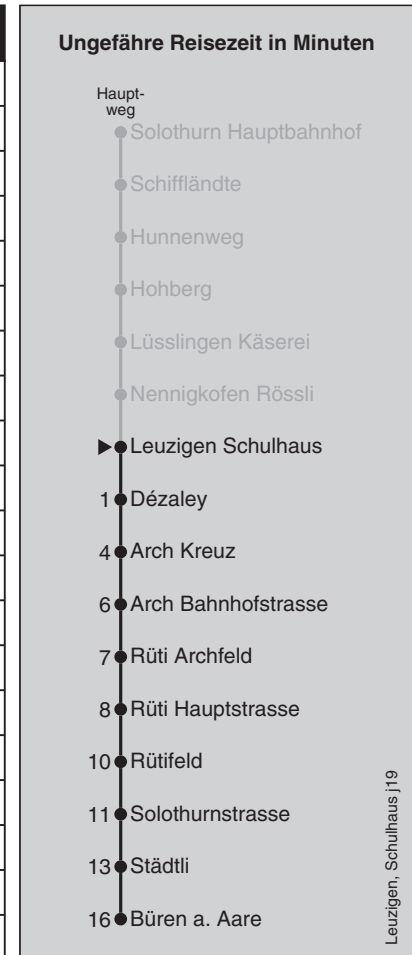

Abfahrten nach Büren a. Aare

Montag - Freitag		Samstag		Sonn- und Feiertag	
5	56	5		5	
6	26 56	6	26	6	26
7	26 56	7	26	7	26
8	26	8	26	8	26
9	26	9	26	9	26
10	26	10	26	10	26
11	26	11	26	11	26
12	26	12	26	12	26
13	26	13	26	13	26
14	26	14	26	14	26
15	26 56	15	26	15	26
16	26 56	16	26	16	26
17	26 56	17	26	17	26
18	26 56	18	26	18	26
19	26	19	26	19	26
20	26	20	26	20	26
21	26	21	26	21	26
22	26	22	26	22	26
23	26	23	26	23	26
0	26 [Ⓢ]	0	26	0	

Fahrplan-Infos
in Echtzeit