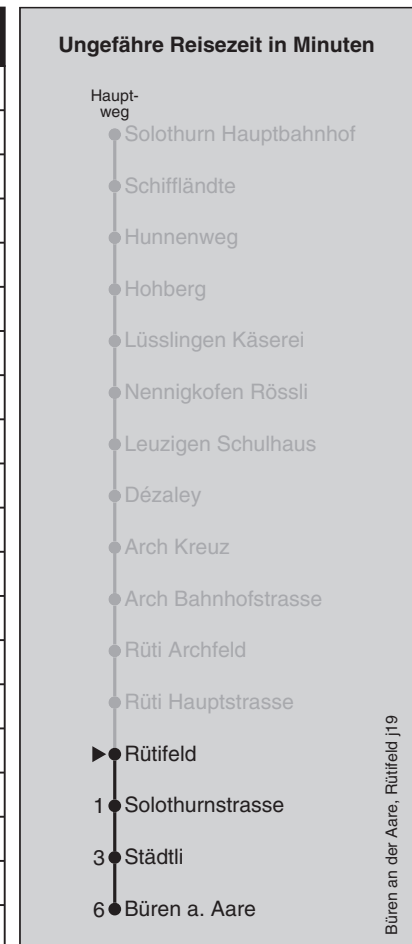

Abfahrten nach Büren a. Aare

Montag - Freitag		Samstag		Sonn- und Feiertag	
5	37	5		5	
6	07 37	6	37	6	37
7	07 37	7	37	7	37
8	07 37	8	37	8	37
9	37	9	37	9	37
10	37	10	37	10	37
11	37	11	37	11	37
12	37	12	37	12	37
13	37	13	37	13	37
14	37	14	37	14	37
15	37	15	37	15	37
16	07 37	16	37	16	37
17	07 37	17	37	17	37
18	07 37	18	37	18	37
19	07 37	19	37	19	37
20	37	20	37	20	37
21	37	21	37	21	37
22	37	22	37	22	37
23	37	23	37	23	37
0		0		0	

Feiertage: 1. und 2. Januar, Karfreitag, Ostermontag, Auffahrt, Pfingstmontag, 1. August, 25. und 26. Dezember
 Regionalverkehr Bern-Solothurn: 031 925 55 55 - kundenservice@rbs.ch - www.rbs.ch

Fahrplan-Infos
in Echtzeit