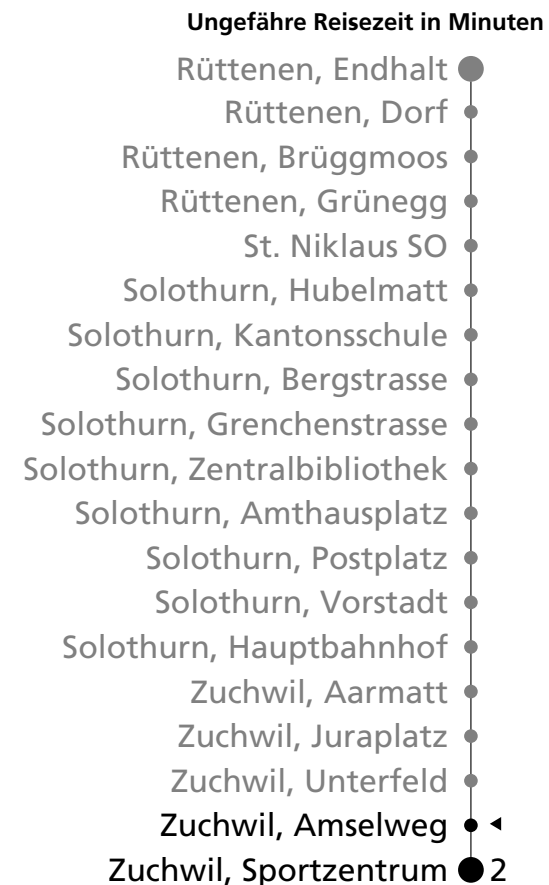

4

Amselweg ab

Richtung Zuchwil, Sportzentrum

🕒	Montag bis Freitag	🕒	Samstag	🕒	Sonntag
04		04		04	
05	59	05		05	
06	29 59	06	29 59	06	59
07	29 59	07	29 59	07	29 59
08	29 59	08	29 59	08	29 59
09	29 59	09	29 59	09	29 59
10	29 59	10	29 59	10	29 59
11	29 59	11	29 59	11	29 59
12	29 59	12	29 59	12	29 59
13	29 59	13	29 59	13	29 59
14	29 59	14	29 59	14	29 59
15	29 59	15	29 59	15	29 59
16	29 59	16	29 59	16	29 59
17	29 59	17	29 59	17	29 59
18	29 59	18	29 59	18	29 59
19	29 59	19	29 59	19	29 59
20	36	20	36	20	36
21	06 36	21	06 36	21	06 36
22	06 36	22	06 36	22	06 36
23	06 36	23	06 36	23	06 36
00		00		00	
01		01		01	
02		02		02	
03		03		03	

Der Sonntagsfahrplan gilt auch an den allg. Feiertagen.