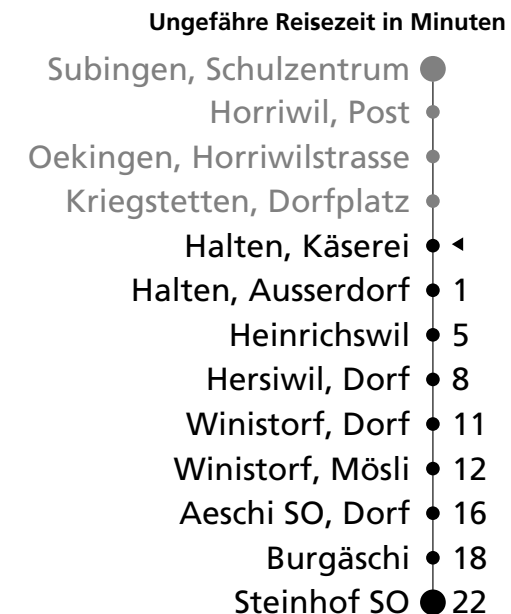

## Halten, Käserei ab Richtung Steinhof SO

🕒	Montag bis Freitag	🕒	Samstag	🕒	Sonntag
04		04		04	
05		05		05	
06		06		06	
07		07		07	
08		08		08	
09		09		09	
10		10		10	
11		11		11	
12	06 <sup>a</sup> 24	12		12	
13		13		13	
14		14		14	
15	41 <sup>a</sup>	15		15	
16	41 <sup>b</sup>	16		16	
17	24	17		17	
18	24	18		18	
19		19		19	
20		20		20	
21		21		21	
22		22		22	
23		23		23	
00		00		00	
01		01		01	
02		02		02	
03		03		03	

a an Schultagen vom 10.-21. Dez, 7. Jan-1. Feb,  
11. Feb-29. März, 23. Apr-5. Juli, 12. Aug-27. Sep,  
21. Okt-13. Dez, ohne 31. Mai, 20., 21. Juni, 15. Aug, 1. Nov.

b an Schultagen, ohne Mittwoch

Der Sonntagsfahrplan gilt auch an den allg. Feiertagen.