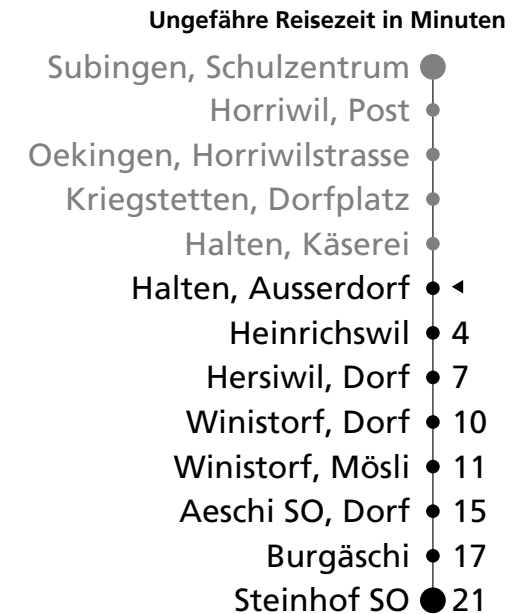

16

Halten Ausserdorf ab Richtung Steinhof SO

🕒	Montag bis Freitag	🕒	Samstag	🕒	Sonntag
04		04		04	
05		05		05	
06		06		06	
07		07		07	
08		08		08	
09		09		09	
10		10		10	
11		11		11	
12	07 ^a 25	12		12	
13		13		13	
14		14		14	
15	42 ^a	15		15	
16	42 ^b	16		16	
17	25	17		17	
18	25	18		18	
19		19		19	
20		20		20	
21		21		21	
22		22		22	
23		23		23	
00		00		00	
01		01		01	
02		02		02	
03		03		03	

a an Schultagen vom 10.-21. Dez, 7. Jan-1. Feb,
11. Feb-29. März, 23. Apr-5. Juli, 12. Aug-27. Sep,
21. Okt-13. Dez, ohne 31. Mai, 20., 21. Juni, 15. Aug, 1. Nov.

b an Schultagen, ohne Mittwoch

Der Sonntagsfahrplan gilt auch an den allg. Feiertagen.