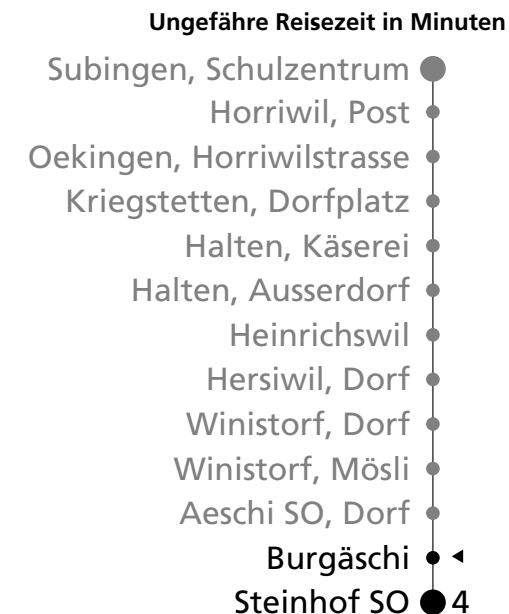

16

Aeschi SO, Burgäschi ab Richtung Steinhof SO

🕒	Montag bis Freitag	🕒	Samstag	🕒	Sonntag
04		04		04	
05		05		05	
06		06		06	
07		07		07	
08		08		08	
09		09		09	
10		10		10	
11		11		11	
12	24 ^a 46	12		12	
13		13		13	
14		14		14	
15		15		15	
16		16		16	
17	46	17		17	
18		18		18	
19		19		19	
20		20		20	
21		21		21	
22		22		22	
23		23		23	
00		00		00	
01		01		01	
02		02		02	
03		03		03	

a an Schultagen vom 10.-21. Dez, 7. Jan-1. Feb,
11. Feb-29. März, 23. Apr-5. Juli, 12. Aug-27. Sep,
21. Okt-13. Dez, ohne 31. Mai, 20., 21. Juni, 15. Aug, 1. Nov.

Der Sonntagsfahrplan gilt auch an den allg. Feiertagen.