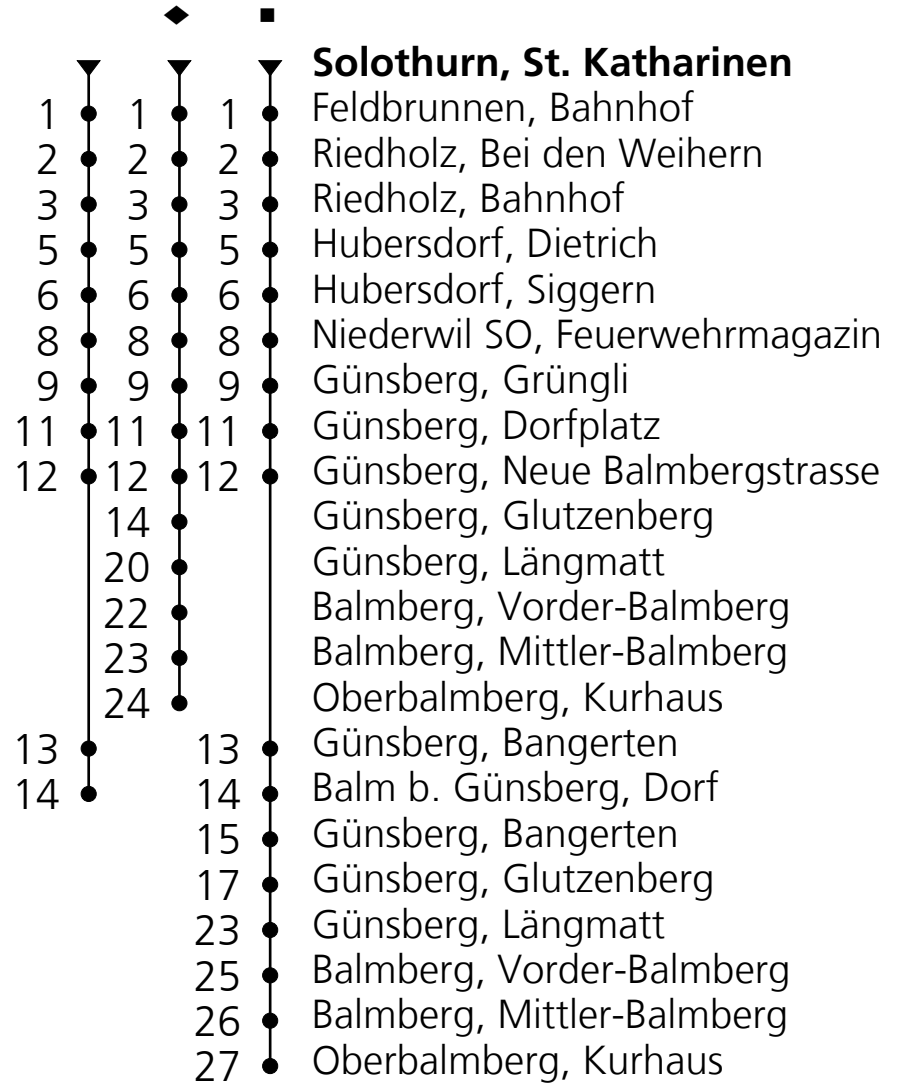

12

PostAuto Schweiz AG
☎ 058 667 13 60
nordschweiz@postauto.ch
www.postauto.ch/nordschweiz

Fahrplaninfo

Ab Solothurn, St. Katharinen Richtung Balm b. Günsberg, Dorf

Gültig ab 09.12.2018

🕒	Montag - Freitag	Samstag	Sonn- u. Feiertage
5	40		
6	40	40	
7	08 40		08
8	08 [◆] 40	08 [◆]	08 [◆]
9	40	40	40 [■]
10	40 [◆]	40 [◆]	40 [◆]
11	40		08
12	08 [◆] 40	08 [◆]	08 [◆]
13	40 [◆]	40 [◆]	40 [◆]
14	40	40 [■]	40 [■]
15	40		
16	08 [■]	08 [■]	08 [■]
17	08 40	08	08
18	08 40	08	08
19	08 [■] 40	08 [■]	08 [■]
20	40	40	40
21	40	40	40
22	40 _A	40	
23	40 _A	40	

Ungefähre Reisezeit in Minuten

A = Nur Donnerstag, Freitag

Feiertage: 1. und 2. Januar, 19. und 22. April, 30. Mai, 10. Juni, 1. August, 25. und 26. Dezember