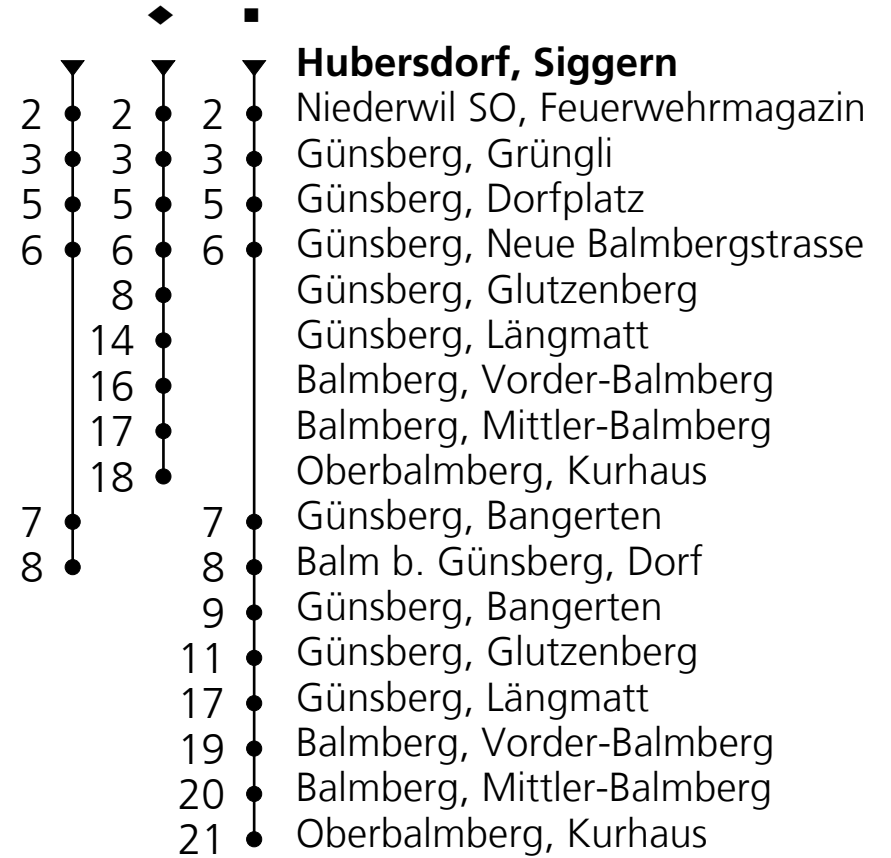

**12**

PostAuto Schweiz AG  
☎ 058 667 13 60  
nordschweiz@postauto.ch  
www.postauto.ch/nordschweiz

Fahrplaninfo

### Ab Hubersdorf, Siggern Richtung Balm b. Günsberg, Dorf

Gültig ab 09.12.2018

🕒	Montag - Freitag	Samstag	Sonn- u. Feiertage
5	46		
6	46	46	
7	14 46		14
8	14 <sup>◆</sup> 46	14 <sup>◆</sup>	14 <sup>◆</sup>
9	46	46	46 <sup>■</sup>
10	46 <sup>◆</sup>	46 <sup>◆</sup>	46 <sup>◆</sup>
11	46		14
12	14 <sup>◆</sup> 46	14 <sup>◆</sup>	14 <sup>◆</sup>
13	46 <sup>◆</sup>	46 <sup>◆</sup>	46 <sup>◆</sup>
14	46	46 <sup>■</sup>	46 <sup>■</sup>
15	46		
16	14 <sup>■</sup>	14 <sup>■</sup>	14 <sup>■</sup>
17	14 46	14	14
18	14 46	14	14
19	14 <sup>■</sup> 46	14 <sup>■</sup>	14 <sup>■</sup>
20	46	46	46
21	46	46	46
22	46 <sub>A</sub>	46	
23	46 <sub>A</sub>	46	

Ungefähre Reisezeit in Minuten

A = Nur Donnerstag, Freitag

**Feiertage: 1. und 2. Januar, 19. und 22. April, 30. Mai, 10. Juni, 1. August, 25. und 26. Dezember**