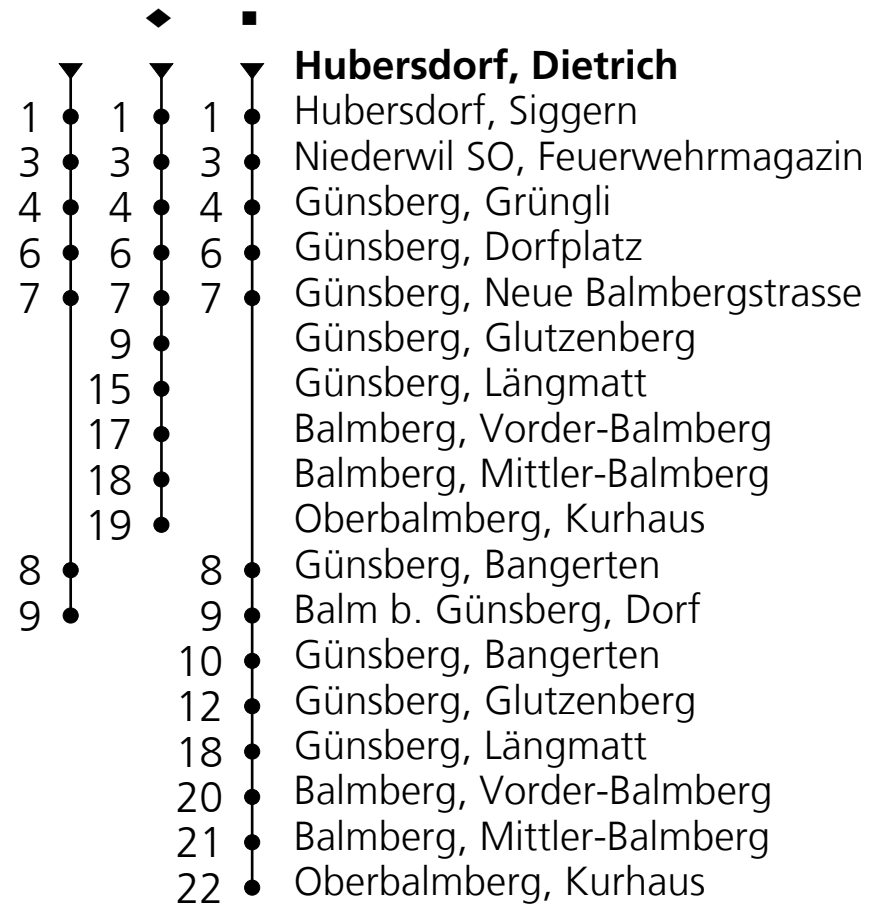

12

PostAuto Schweiz AG  
☎ 058 667 13 60  
nordschweiz@postauto.ch  
www.postauto.ch/nordschweiz

Fahrplaninfo

### Ab Hubersdorf, Dietrich Richtung Balm b. Günsberg, Dorf

Gültig ab 09.12.2018

🕒	Montag - Freitag	Samstag	Sonn- u. Feiertage
5	45		
6	45	45	
7	13 45		13
8	13 <sup>◆</sup> 45	13 <sup>◆</sup>	13 <sup>◆</sup>
9	45	45	45 <sup>■</sup>
10	45 <sup>◆</sup>	45 <sup>◆</sup>	45 <sup>◆</sup>
11	45		13
12	13 <sup>◆</sup> 45	13 <sup>◆</sup>	13 <sup>◆</sup>
13	45 <sup>◆</sup>	45 <sup>◆</sup>	45 <sup>◆</sup>
14	45	45 <sup>■</sup>	45 <sup>■</sup>
15	45		
16	13 <sup>■</sup>	13 <sup>■</sup>	13 <sup>■</sup>
17	13 45	13	13
18	13 45	13	13
19	13 <sup>■</sup> 45	13 <sup>■</sup>	13 <sup>■</sup>
20	45	45	45
21	45	45	45
22	45 <sub>A</sub>	45	
23	45 <sub>A</sub>	45	

Ungefähre Reisezeit in Minuten

A = Nur Donnerstag, Freitag

**Feiertage: 1. und 2. Januar, 19. und 22. April, 30. Mai, 10. Juni, 1. August, 25. und 26. Dezember**