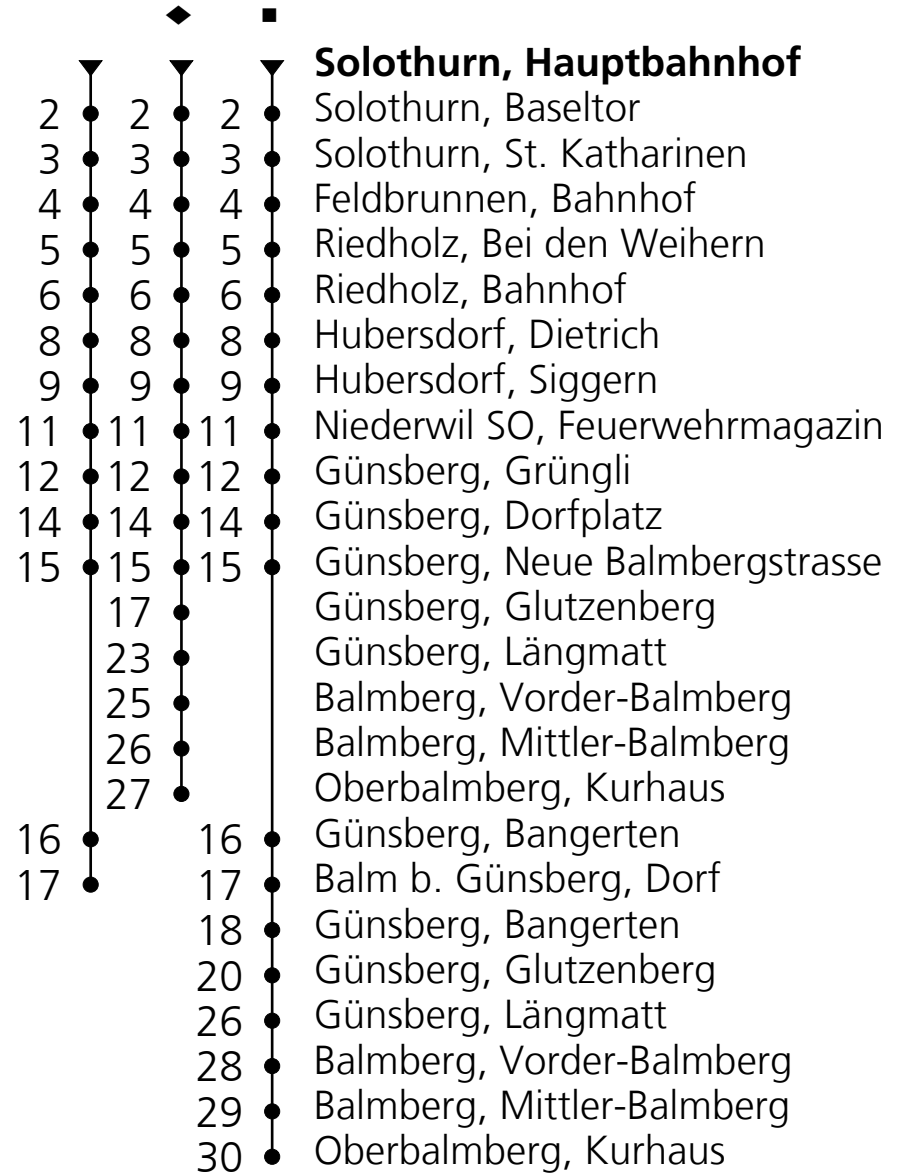

12

PostAuto Schweiz AG  
☎ 058 667 13 60  
nordschweiz@postauto.ch  
www.postauto.ch/nordschweiz

Fahrplaninfo

### Ab Solothurn, Hauptbahnhof Richtung Balm b. Günsberg, Dorf

Gültig ab 09.12.2018

🕒	Montag - Freitag	Samstag	Sonn- u. Feiertage
5	37		
6	37	37	
7	05 37		05
8	05 <sup>◆</sup> 37	05 <sup>◆</sup>	05 <sup>◆</sup>
9	37	37	37 <sup>■</sup>
10	37 <sup>◆</sup>	37 <sup>◆</sup>	37 <sup>◆</sup>
11	37		05
12	05 <sup>◆</sup> 37	05 <sup>◆</sup>	05 <sup>◆</sup>
13	37 <sup>◆</sup>	37 <sup>◆</sup>	37 <sup>◆</sup>
14	37	37 <sup>■</sup>	37 <sup>■</sup>
15	37		
16	05 <sup>■</sup>	05 <sup>■</sup>	05 <sup>■</sup>
17	05 37	05	05
18	05 37	05	05
19	05 <sup>■</sup> 37	05 <sup>■</sup>	05 <sup>■</sup>
20	37	37	37
21	37	37	37
22	37 <sub>A</sub>	37	
23	37 <sub>A</sub>	37	

A = Nur Donnerstag, Freitag

Ungefähre Reisezeit in Minuten

**Feiertage: 1. und 2. Januar, 19. und 22. April, 30. Mai, 10. Juni, 1. August, 25. und 26. Dezember**