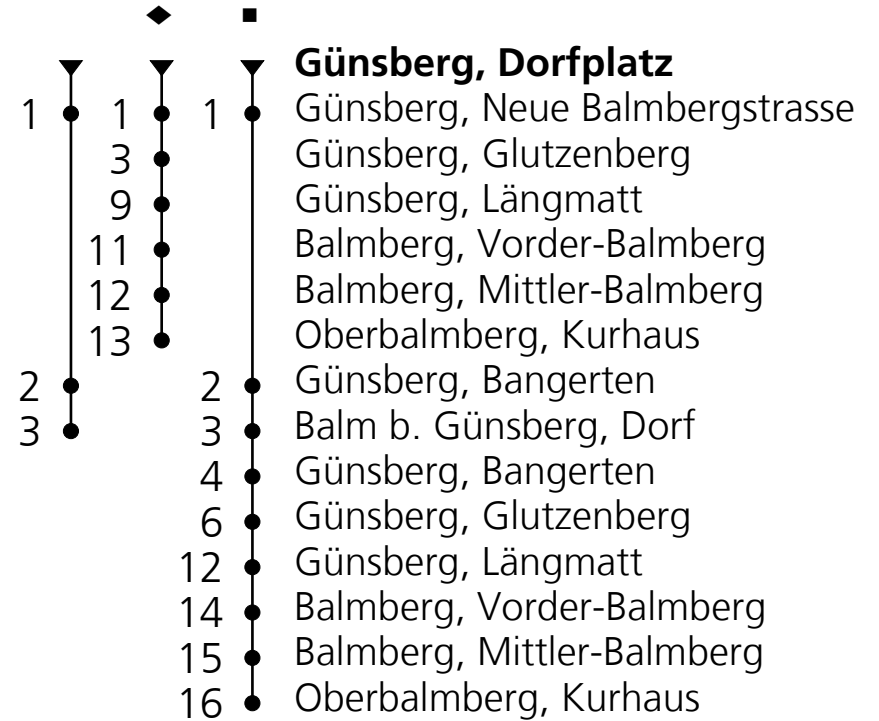

12

PostAuto Schweiz AG
☎ 058 667 13 60
nordschweiz@postauto.ch
www.postauto.ch/nordschweiz

Fahrplaninfo

Ab Günsberg, Dorfplatz Richtung Balm b. Günsberg, Dorf

Gültig ab 09.12.2018

🕒	Montag - Freitag	Samstag	Sonn- u. Feiertage
5	51		
6	51	51	
7	19 51		19
8	19 [◆] 51	19 [◆]	19 [◆]
9	51	51	51 [■]
10	51 [◆]	51 [◆]	51 [◆]
11	51		19
12	19 [◆] 51	19 [◆]	19 [◆]
13	51 [◆]	51 [◆]	51 [◆]
14	51	51 [■]	51 [■]
15	51		
16	19 [■]	19 [■]	19 [■]
17	19 51	19	19
18	19 51	19	19
19	19 [■] 51	19 [■]	19 [■]
20	51	51	51
21	51	51	51
22	51 _A	51	
23	51 _A	51	

Ungefähre Reisezeit in Minuten

A = Nur Donnerstag, Freitag

Feiertage: 1. und 2. Januar, 19. und 22. April, 30. Mai, 10. Juni, 1. August, 25. und 26. Dezember