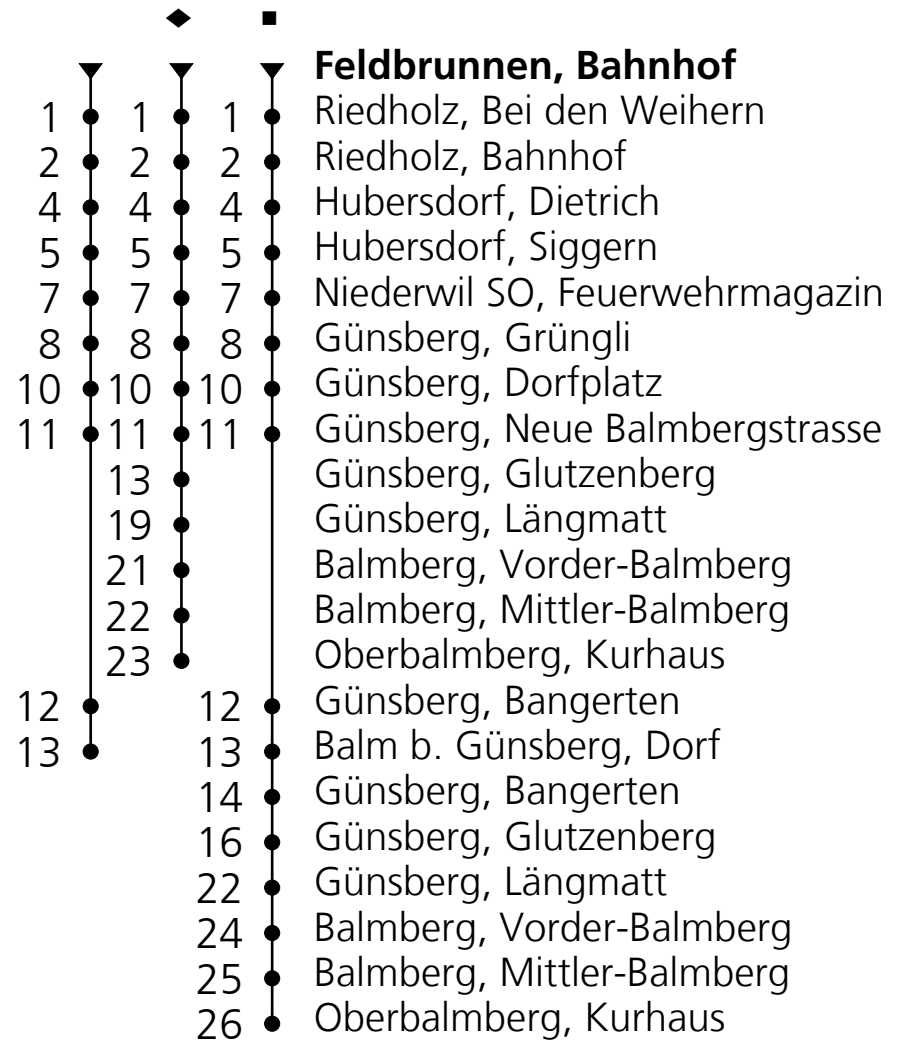

12

PostAuto Schweiz AG
☎ 058 667 13 60
nordschweiz@postauto.ch
www.postauto.ch/nordschweiz

Fahrplaninfo

Ab Feldbrunnen, Bahnhof Richtung Balm b. Günsberg, Dorf

Gültig ab 09.12.2018

🕒	Montag - Freitag	Samstag	Sonn- u. Feiertage
5	41		
6	41	41	
7	09 41		09
8	09 [◆] 41	09 [◆]	09 [◆]
9	41	41	41 [■]
10	41 [◆]	41 [◆]	41 [◆]
11	41		09
12	09 [◆] 41	09 [◆]	09 [◆]
13	41 [◆]	41 [◆]	41 [◆]
14	41	41 [■]	41 [■]
15	41		
16	09 [■]	09 [■]	09 [■]
17	09 41	09	09
18	09 41	09	09
19	09 [■] 41	09 [■]	09 [■]
20	41	41	41
21	41	41	41
22	41 _A	41	
23	41 _A	41	

Ungefähre Reisezeit in Minuten

A = Nur Donnerstag, Freitag

Feiertage: 1. und 2. Januar, 19. und 22. April, 30. Mai, 10. Juni, 1. August, 25. und 26. Dezember