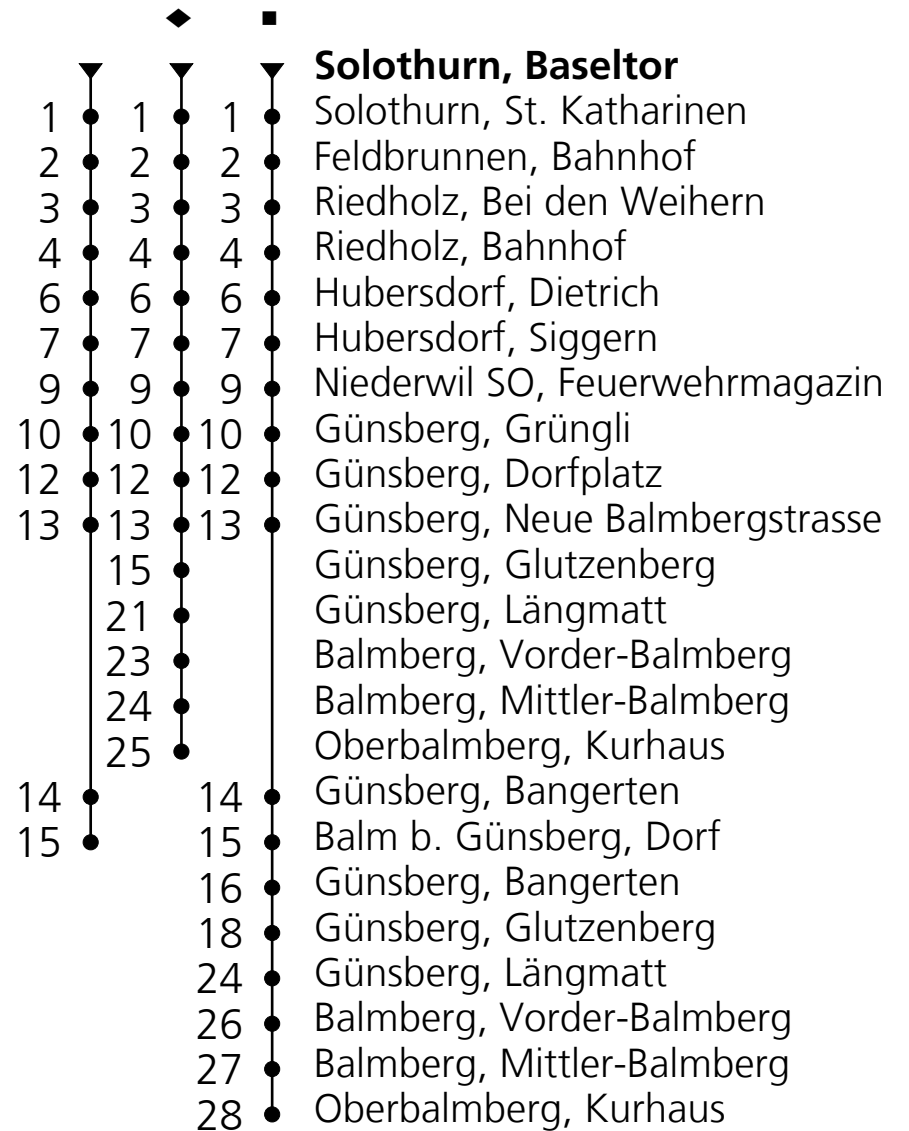

12

PostAuto Schweiz AG  
☎ 058 667 13 60  
nordschweiz@postauto.ch  
www.postauto.ch/nordschweiz

Fahrplaninfo

## Ab Solothurn, Baseltor Richtung Balm b. Günsberg, Dorf

Gültig ab 09.12.2018

🕒	Montag - Freitag	Samstag	Sonn- u. Feiertage
5	39		
6	39	39	
7	07 39		07
8	07 <sup>◆</sup> 39	07 <sup>◆</sup>	07 <sup>◆</sup>
9	39	39	39 <sup>■</sup>
10	39 <sup>◆</sup>	39 <sup>◆</sup>	39 <sup>◆</sup>
11	39		07
12	07 <sup>◆</sup> 39	07 <sup>◆</sup>	07 <sup>◆</sup>
13	39 <sup>◆</sup>	39 <sup>◆</sup>	39 <sup>◆</sup>
14	39	39 <sup>■</sup>	39 <sup>■</sup>
15	39		
16	07 <sup>■</sup>	07 <sup>■</sup>	07 <sup>■</sup>
17	07 39	07	07
18	07 39	07	07
19	07 <sup>■</sup> 39	07 <sup>■</sup>	07 <sup>■</sup>
20	39	39	39
21	39	39	39
22	39 <sub>A</sub>	39	
23	39 <sub>A</sub>	39	

A = Nur Donnerstag, Freitag

**Feiertage: 1. und 2. Januar, 19. und 22. April, 30. Mai, 10. Juni, 1. August, 25. und 26. Dezember**

Ungefähre Reisezeit in Minuten