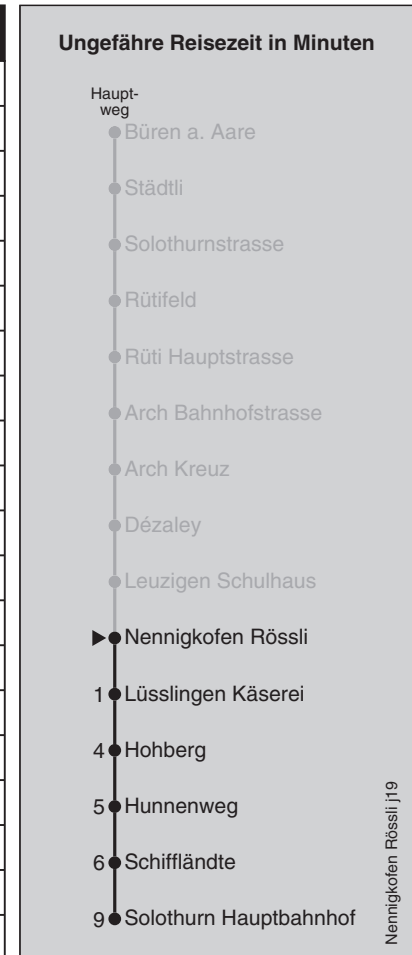

## Abfahrten nach Solothurn Hauptbahnhof

Montag - Freitag		Samstag		Sonn- und Feiertag	
5		5		5	
6	01 31 59	6	01	6	01
7	01 31	7	01	7	01
8	01 31	8	01	8	01
9	01	9	01	9	01
10	01	10	01	10	01
11	01	11	01	11	01
12	01	12	01	12	01
13	01 22 <sup>10</sup>	13	01	13	01
14	01	14	01	14	01
15	01	15	01	15	01
16	01 31	16	01	16	01
17	01 31	17	01	17	01
18	01 31	18	01	18	01
19	01	19	01	19	01
20	01	20	01	20	01
21	01	21	01	21	01
22	01	22	01	22	01
23	01	23	01	23	01
0	01	0	01	0	

Feiertage: 1. und 2. Januar, Karfreitag, Ostermontag, Auffahrt, Pfingstmontag, 1. August, 25. und 26. Dezember

<sup>10</sup>=Mo, Di, Do, Fr 10-21 Dez 18, 7 Jan-1 Feb, 18 Feb-5 Apr, 21 Okt-13 Dez 19

Regionalverkehr Bern-Solothurn: 031 925 55 55 - kundenservice@rbs.ch - www.rbs.ch

Fahrplan-Infos  
in Echtzeit