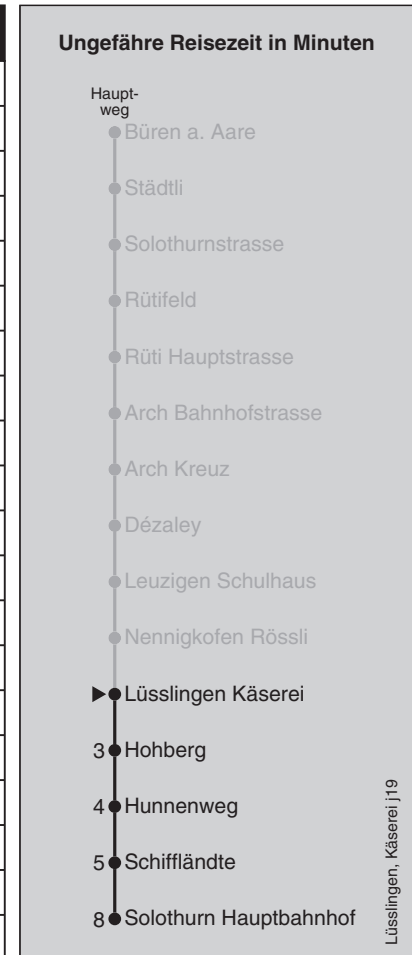

## Abfahrten nach Solothurn Hauptbahnhof

Montag - Freitag		Samstag		Sonn- und Feiertag	
5		5		5	
6	02 32	6	02	6	02
7	00 02 32	7	02	7	02
8	02 32	8	02	8	02
9	02	9	02	9	02
10	02	10	02	10	02
11	02	11	02	11	02
12	02	12	02	12	02
13	02 23 <sup>10</sup>	13	02	13	02
14	02	14	02	14	02
15	02	15	02	15	02
16	02 32	16	02	16	02
17	02 32	17	02	17	02
18	02 32	18	02	18	02
19	02	19	02	19	02
20	02	20	02	20	02
21	02	21	02	21	02
22	02	22	02	22	02
23	02	23	02	23	02
0	02	0	02	0	

Feiertage: 1. und 2. Januar, Karfreitag, Ostermontag, Auffahrt, Pfingstmontag, 1. August, 25. und 26. Dezember

<sup>10</sup>=Mo, Di, Do, Fr 10-21 Dez 18, 7 Jan-1 Feb, 18 Feb-5 Apr, 21 Okt-13 Dez 19

Regionalverkehr Bern-Solothurn: 031 925 55 55 - kundenservice@rbs.ch - www.rbs.ch

Fahrplan-Infos  
in Echtzeit