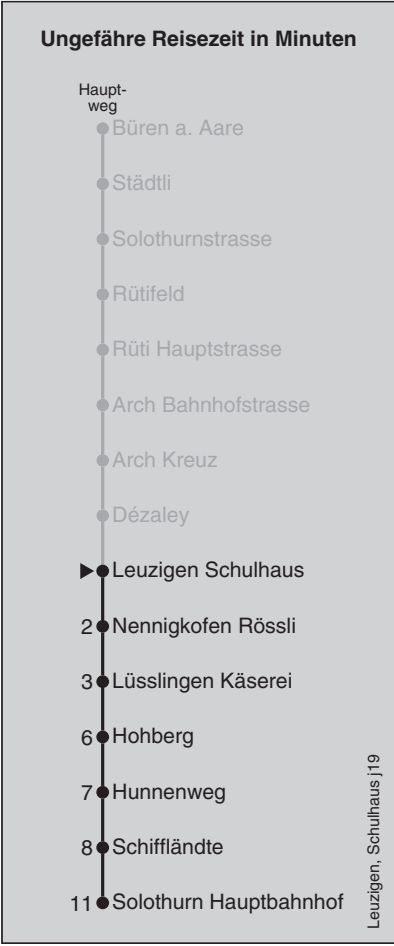

Abfahrten nach Solothurn Hauptbahnhof

Montag - Freitag		Samstag		Sonn- und Feiertag	
5	59	5	59	5	59
6	29 57 59	6	59	6	59
7	29 59	7	59	7	59
8	29 59	8	59	8	59
9	59	9	59	9	59
10	59	10	59	10	59
11	59	11	59	11	59
12	59	12	59	12	59
13	59	13	59	13	59
14	59	14	59	14	59
15	59	15	59	15	59
16	29 59	16	59	16	59
17	29 59	17	59	17	59
18	29 59	18	59	18	59
19	59	19	59	19	59
20	59	20	59	20	59
21	59	21	59	21	59
22	59	22	59	22	59
23	59	23	59	23	
0		0		0	

Feiertage: 1. und 2. Januar, Karfreitag, Ostermontag, Auffahrt, Pfingstmontag, 1. August, 25. und 26. Dezember
 Regionalverkehr Bern-Solothurn: 031 925 55 55 - kundenservice@rbs.ch - www.rbs.ch

Fahrplan-Infos
in Echtzeit