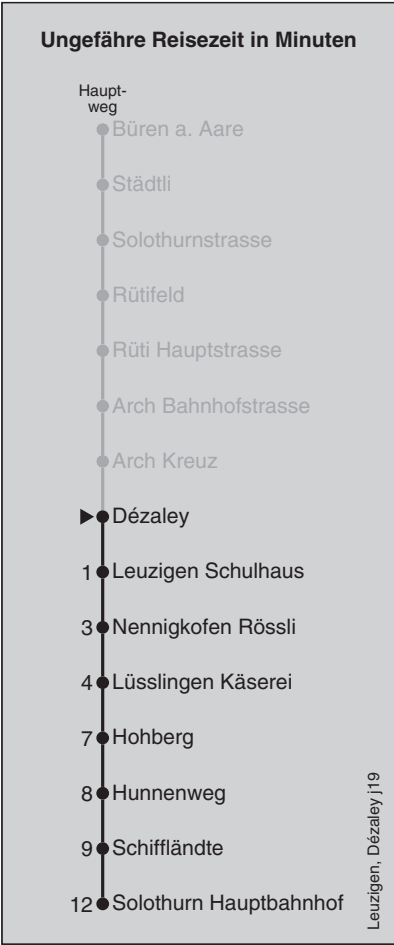

Abfahrten nach Solothurn Hauptbahnhof

Montag - Freitag		Samstag		Sonn- und Feiertag	
5	58	5	58	5	58
6	28 56 58	6	58	6	58
7	28 58	7	58	7	58
8	28 58	8	58	8	58
9	58	9	58	9	58
10	58	10	58	10	58
11	58	11	58	11	58
12	58	12	58	12	58
13	58	13	58	13	58
14	58	14	58	14	58
15	58	15	58	15	58
16	28 58	16	58	16	58
17	28 58	17	58	17	58
18	28 58	18	58	18	58
19	58	19	58	19	58
20	58	20	58	20	58
21	58	21	58	21	58
22	58	22	58	22	58
23	58	23	58	23	
0		0		0	

Feiertage: 1. und 2. Januar, Karfreitag, Ostermontag, Auffahrt, Pfingstmontag, 1. August, 25. und 26. Dezember
 Regionalverkehr Bern-Solothurn: 031 925 55 55 - kundenservice@rbs.ch - www.rbs.ch

Fahrplan-Infos
in Echtzeit