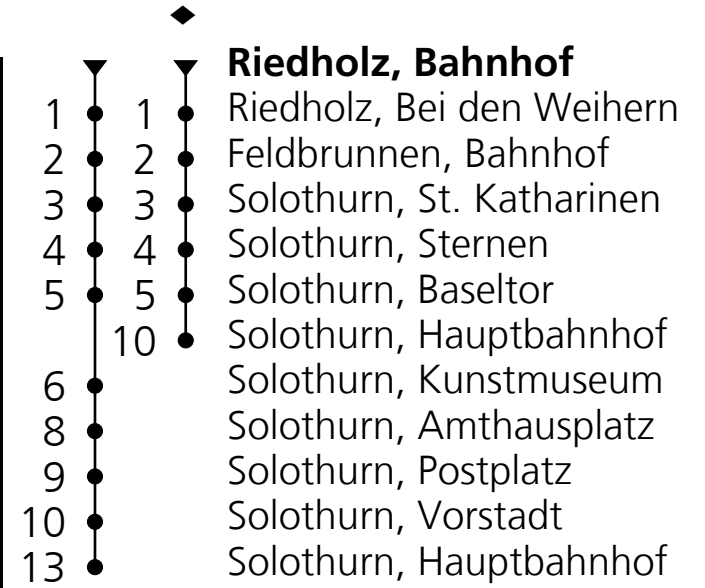

12

PostAuto Schweiz AG
☎ 058 667 13 60
nordschweiz@postauto.ch
www.postauto.ch/nordschweiz

Fahrplaninfo

Ab Riedholz, Bahnhof Richtung Solothurn, Hauptbahnhof

Gültig ab 09.12.2018

🕒	Montag - Freitag	Samstag	Sonn- u. Feiertage
5	16		
6	09 43♦	09	43♦
7	09 43♦	09	43♦
8	09		
9	09	09	09
10	09	09	09 40
11	09 43♦	40	40
12	09		
13	09	09	09
14	09	09	09
15	09 43♦	09	09
16	09	09	09
17	09 43♦	09	09
18	09 43♦	40	40
19	09		
20	09	09	09
21	09	09	09
22	09 _A	09	
23	09 _A	09	

Ungefähre Reisezeit in Minuten

A = Nur Donnerstag, Freitag

Feiertage: 1. und 2. Januar, 19. und 22. April, 30. Mai, 10. Juni, 1. August, 25. und 26. Dezember