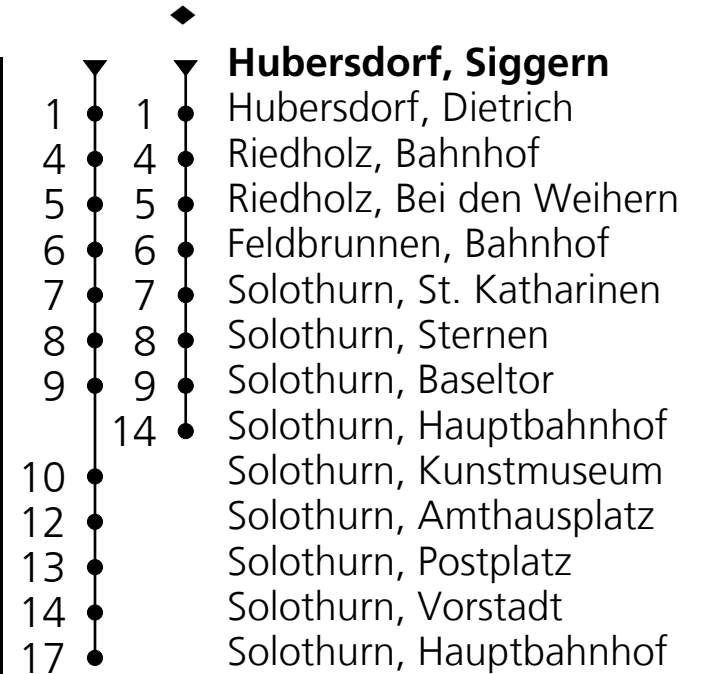

12

PostAuto Schweiz AG
☎ 058 667 13 60
nordschweiz@postauto.ch
www.postauto.ch/nordschweiz

Fahrplaninfo

**Ab Hubersdorf, Siggern
Richtung Solothurn, Hauptbahnhof**

Gültig ab 09.12.2018

🕒	Montag - Freitag	Samstag	Sonn- u. Feiertage
5	12		
6	05 39♦	05	39♦
7	05 39♦	05	39♦
8	05		
9	05	05	05
10	05	05	05 36
11	05 39♦	36	36
12	05		
13	05	05	05
14	05	05	05
15	05 39♦	05	05
16	05	05	05
17	05 39♦	05	05
18	05 39♦	36	36
19	05		
20	05	05	05
21	05	05	05
22	05 _A	05	
23	05 _A	05	

Ungefähre Reisezeit in Minuten

A = Nur Donnerstag, Freitag

Feiertage: 1. und 2. Januar, 19. und 22. April, 30. Mai, 10. Juni, 1. August, 25. und 26. Dezember