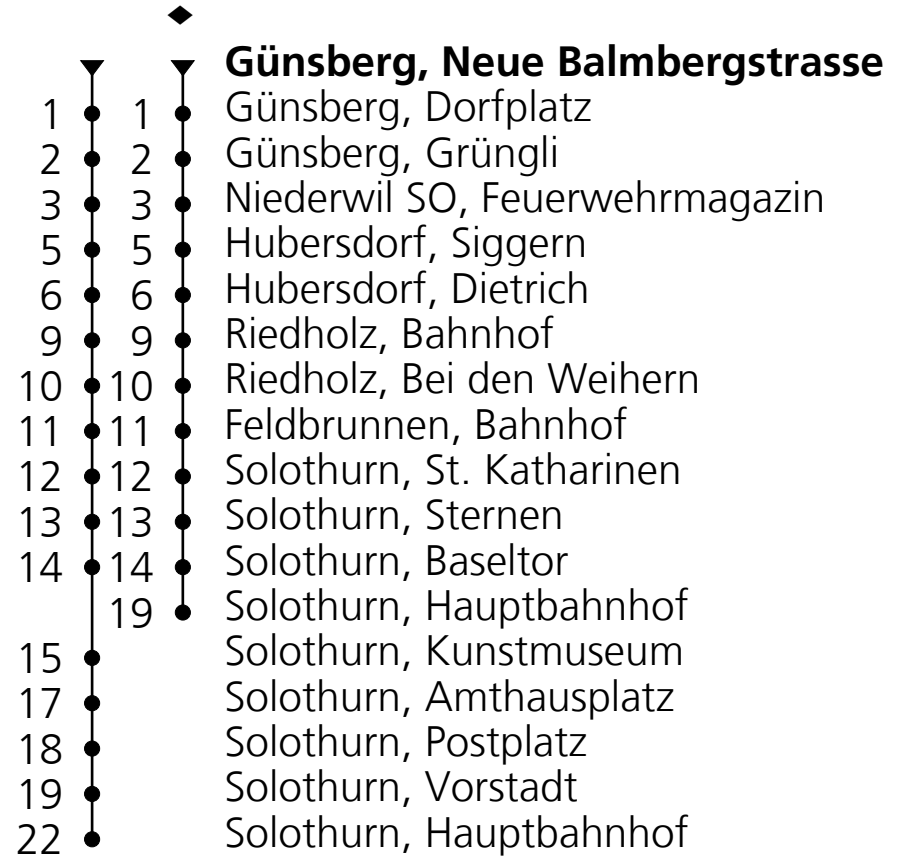

12

PostAuto Schweiz AG
☎ 058 667 13 60
nordschweiz@postauto.ch
www.postauto.ch/nordschweiz

Fahrplaninfo

Ab Günsberg, Neue Balmbergstrasse Richtung Solothurn, Hauptbahnhof

Gültig ab 09.12.2018

🕒	Montag - Freitag	Samstag	Sonn- u. Feiertage
5	07		
6	00 34♦	00	34♦
7	00 34♦	00	34♦
8	00		
9	00	00	00
10	00	00	00 31
11	00 34♦	31	31
12	00		
13	00	00	00
14	00	00	00
15	00 34♦	00	00
16	00	00	00
17	00 34♦	00	00
18	00 34♦	31	31
19	00		
20	00	00	00
21	00	00	00
22	00 _A	00	
23	00 _A	00	

Ungefähre Reisezeit in Minuten

A = Nur Donnerstag, Freitag

Feiertage: 1. und 2. Januar, 19. und 22. April, 30. Mai, 10. Juni, 1. August, 25. und 26. Dezember