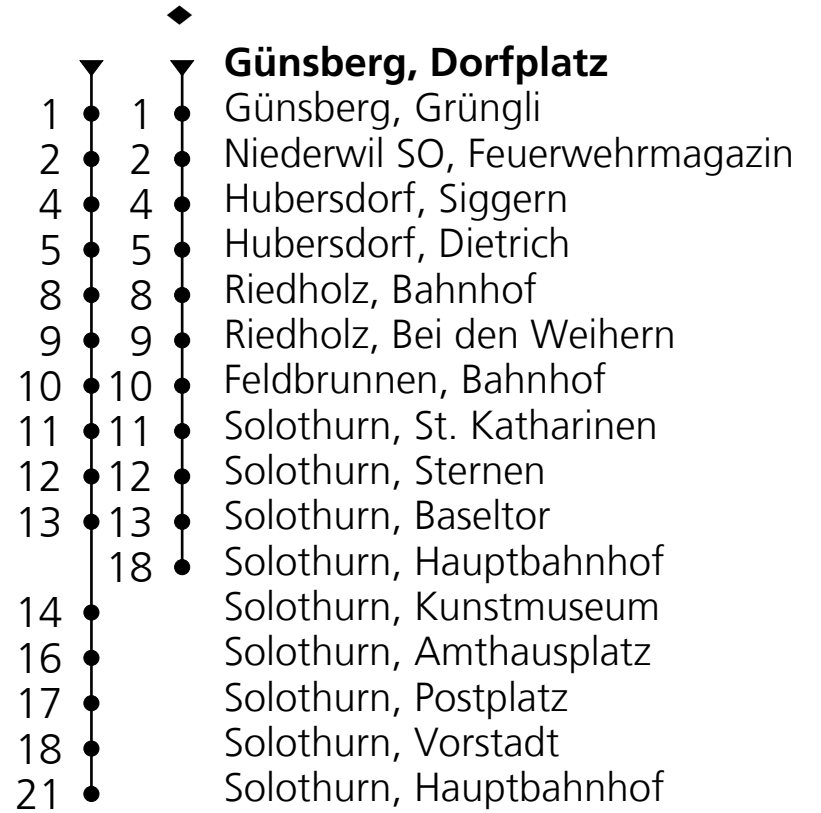

12

PostAuto Schweiz AG
☎ 058 667 13 60
nordschweiz@postauto.ch
www.postauto.ch/nordschweiz

Fahrplaninfo

Ab Günsberg, Dorfplatz Richtung Solothurn, Hauptbahnhof

Gültig ab 09.12.2018

🕒	Montag - Freitag	Samstag	Sonn- u. Feiertage
5	08		
6	01 35♦	01	35♦
7	01 35♦	01	35♦
8	01		
9	01	01	01
10	01	01	01 32
11	01 35♦	32	32
12	01		
13	01	01	01
14	01	01	01
15	01 35♦	01	01
16	01	01	01
17	01 35♦	01	01
18	01 35♦	32	32
19	01		
20	01	01	01
21	01	01	01
22	01 _A	01	
23	01 _A	01	

Ungefähre Reisezeit in Minuten

A = Nur Donnerstag, Freitag

Feiertage: 1. und 2. Januar, 19. und 22. April, 30. Mai, 10. Juni, 1. August, 25. und 26. Dezember