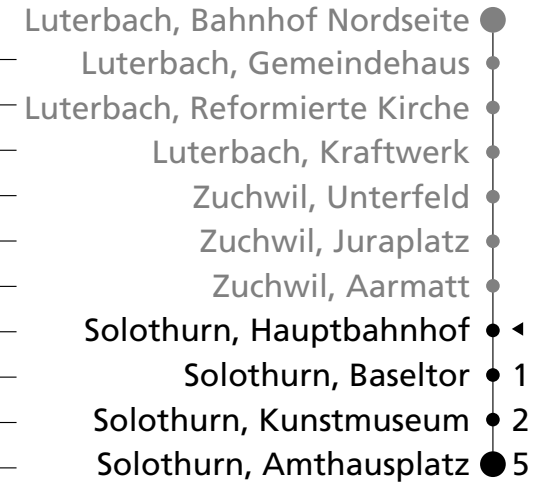

9

Solothurn, Hauptbahnhof D ab

Richtung Solothurn, Amthausplatz

🕒	Montag bis Freitag	🕒	Samstag	🕒	Sonntag
04		04		04	
05	54	05		05	
06	24 54	06	54	06	
07	24 54	07	24 54	07	
08	24 54	08	24 54	08	
09	24 54	09	24 54	09	
10	24 54	10	24 54	10	
11	24 54	11	24 54	11	
12	24 54	12	24 54	12	
13	24 54	13	24 54	13	
14	24 54	14		14	
15	24 54	15		15	
16	24 54	16		16	
17	24 54	17		17	
18	24 54	18		18	
19	24	19		19	
20		20		20	
21		21		21	
22		22		22	
23		23		23	
00		00		00	
01		01		01	
02		02		02	
03		03		03	

Ungefähre Reisezeit in Minuten

Der Sonntagsfahrplan gilt auch an den allg. Feiertagen.