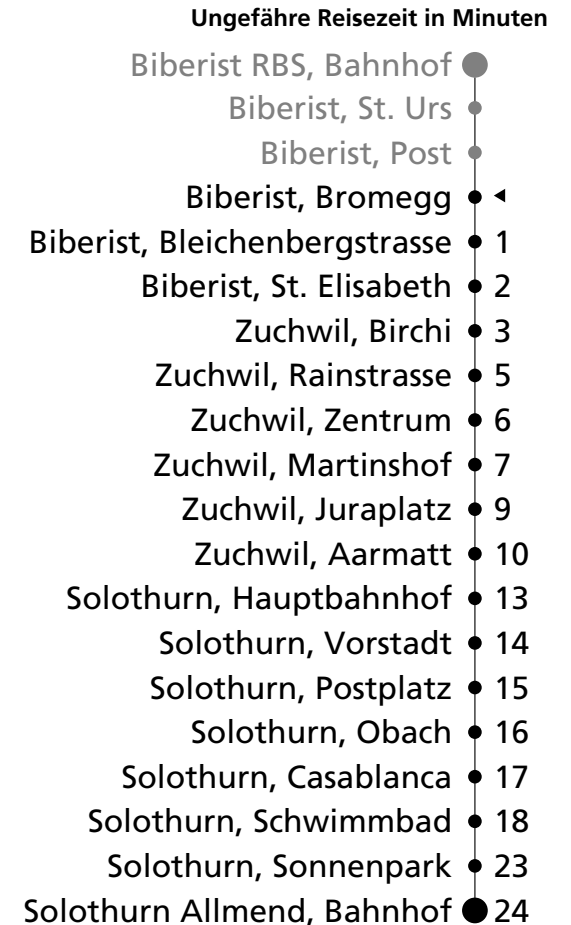

# 6

Biberist Bromegg ab

## Richtung Solothurn Allmend, Bahnhof

🕒	Montag bis Freitag	🕒	Samstag	🕒	Sonntag
04		04		04	
05	53	05	53	05	
06	23 53	06	23 53	06	43 <sup>a</sup>
07	23 53	07	23 53	07	13 <sup>a</sup> 43 <sup>a</sup>
08	23 53	08	23 53	08	13 <sup>a</sup> 43 <sup>a</sup>
09	23 53	09	23 53	09	13 <sup>a</sup> 43 <sup>a</sup>
10	23 53	10	23 53	10	13 <sup>a</sup> 43 <sup>a</sup>
11	23 53	11	23 53	11	13 <sup>a</sup> 43 <sup>a</sup>
12	23 53	12	23 53	12	13 <sup>a</sup> 43 <sup>a</sup>
13	23 53	13	23 53	13	13 <sup>a</sup> 43 <sup>a</sup>
14	23 53	14	23 53	14	13 <sup>a</sup> 43 <sup>a</sup>
15	23 53	15	23 53	15	13 <sup>a</sup> 43 <sup>a</sup>
16	23 53	16	23 53	16	13 <sup>a</sup> 43 <sup>a</sup>
17	23 53	17	23 53	17	13 <sup>a</sup> 43 <sup>a</sup>
18	23 53	18	23 53	18	13 <sup>a</sup> 43 <sup>a</sup>
19	23 53	19	23 53	19	13 <sup>a</sup> 43 <sup>a</sup>
20	23 53 <sup>c</sup>	20	23 53 <sup>c</sup>	20	13 <sup>a</sup> 43 <sup>c</sup>
21	23 <sup>c</sup> 52 <sup>c</sup>	21	23 <sup>c</sup> 52 <sup>c</sup>	21	13 <sup>c</sup> 43 <sup>c</sup>
22	22 <sup>c</sup> 52 <sup>c</sup>	22	22 <sup>c</sup> 52 <sup>c</sup>	22	22 <sup>c</sup> 52 <sup>c</sup>
23	22 <sup>c</sup> 52 <sup>b</sup>	23	22 <sup>c</sup> 52 <sup>b</sup>	23	22 <sup>c</sup> 52 <sup>b</sup>
00		00		00	
01		01		01	
02		02		02	
03		03		03	

a nur bis Solothurn Hauptbahnhof

b nur bis Zuchwil Zentrum

c verkehrt ab Solothurn Hauptbahnhof via Linie 4 nach Rüttenen

Der Sonntagsfahrplan gilt auch an den allg. Feiertagen.