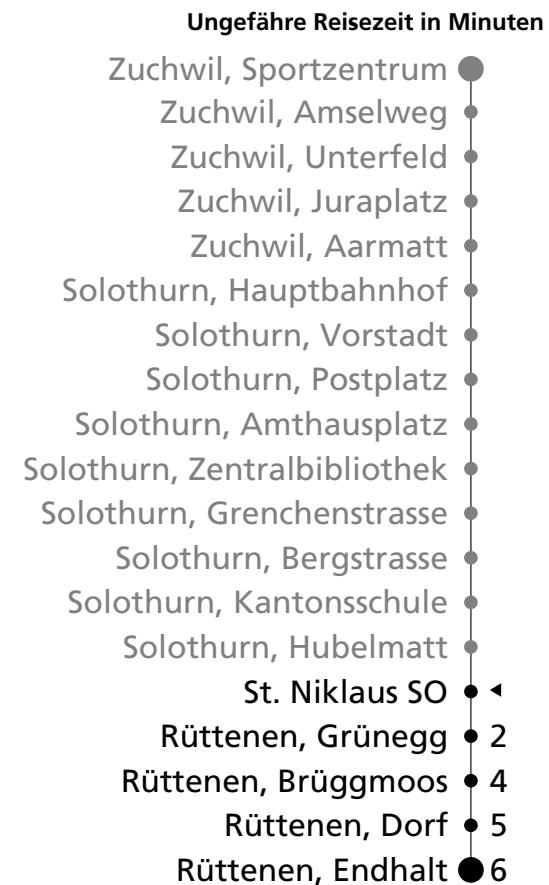

4

St. Niklaus SO ab

Richtung Rüttenen, Endhalt

🕒	Montag bis Freitag	🕒	Samstag	🕒	Sonntag
04		04		04	
05	58	05	58	05	
06	28 58	06	28 58	06	58
07	28 58	07	28 58	07	28 58
08	28 58	08	28 58	08	28 58
09	28 58	09	28 58	09	28 58
10	28 58	10	28 58	10	28 58
11	28 58	11	28 58	11	28 58
12	28 58	12	28 58	12	28 58
13	28 58	13	28 58	13	28 58
14	28 58	14	28 58	14	28 58
15	28 58	15	28 58	15	28 58
16	28 58	16	28 58	16	28 58
17	28 58	17	28 58	17	28 58
18	28 58	18	28 58	18	28 58
19	28 58	19	28 58	19	28 58
20	28 48	20	28 48	20	28 48
21	19 49	21	19 49	21	19 49
22	19 49	22	19 49	22	19 49
23	19 49	23	19 49	23	19 49
00		00		00	
01		01		01	
02		02		02	
03		03		03	

Der Sonntagsfahrplan gilt auch an den allg. Feiertagen.