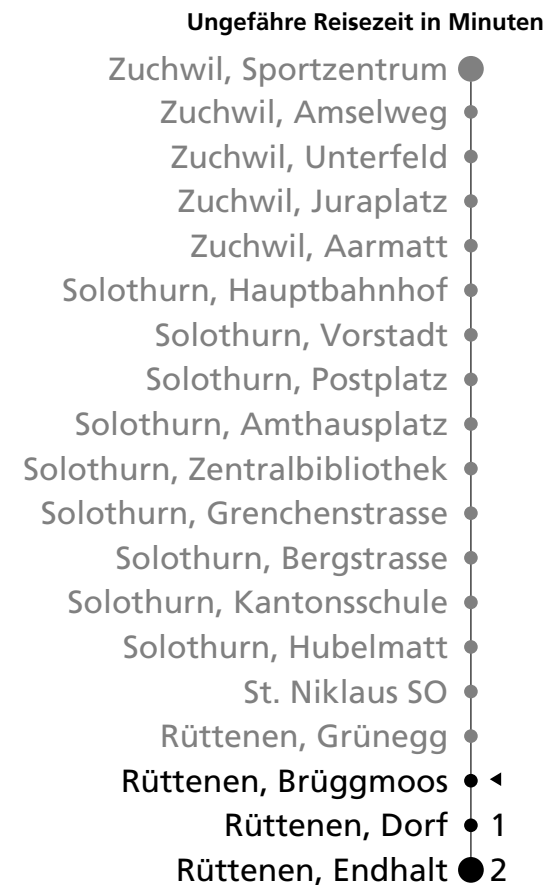

4

Brüggmoos ab

Richtung Rüttenen, Endhalt

🕒	Montag bis Freitag	🕒	Samstag	🕒	Sonntag
04		04		04	
05		05		05	
06	02 32	06	02 32	06	
07	02 32	07	02 32	07	02 32
08	02 32	08	02 32	08	02 32
09	02 32	09	02 32	09	02 32
10	02 32	10	02 32	10	02 32
11	02 32	11	02 32	11	02 32
12	02 32	12	02 32	12	02 32
13	02 32	13	02 32	13	02 32
14	02 32	14	02 32	14	02 32
15	02 32	15	02 32	15	02 32
16	02 32	16	02 32	16	02 32
17	02 32	17	02 32	17	02 32
18	02 32	18	02 32	18	02 32
19	02 32	19	02 32	19	02 32
20	02 32 52	20	02 32 52	20	02 32 52
21	23 53	21	23 53	21	23 53
22	23 53	22	23 53	22	23 53
23	23 53	23	23 53	23	23 53
00		00		00	
01		01		01	
02		02		02	
03		03		03	

Der Sonntagsfahrplan gilt auch an den allg. Feiertagen.