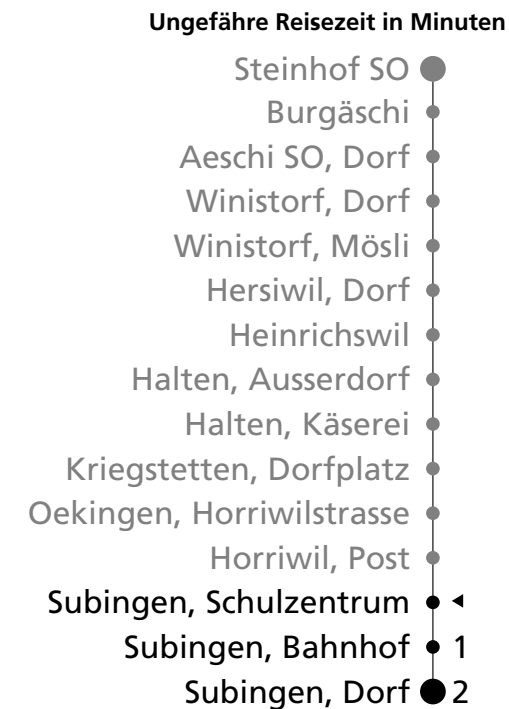

16

Subingen Schulzentrum ab Richtung Subingen, Dorf

🕒	Montag bis Freitag	🕒	Samstag	🕒	Sonntag
04		04		04	
05		05		05	
06		06		06	
07	05 ^a	07		07	
08		08		08	
09		09		09	
10		10		10	
11		11		11	
12		12		12	
13	33 ^a	13		13	
14		14		14	
15		15		15	
16		16		16	
17		17		17	
18		18		18	
19		19		19	
20		20		20	
21		21		21	
22		22		22	
23		23		23	
00		00		00	
01		01		01	
02		02		02	
03		03		03	

a an Schultagen vom 10.-21. Dez, 7. Jan-1. Feb,
11. Feb-29. März, 23. Apr-5. Juli, 12. Aug-27. Sep,
21. Okt-13. Dez, ohne 31. Mai, 20., 21. Juni, 15. Aug, 1. Nov.

Der Sonntagsfahrplan gilt auch an den allg. Feiertagen.