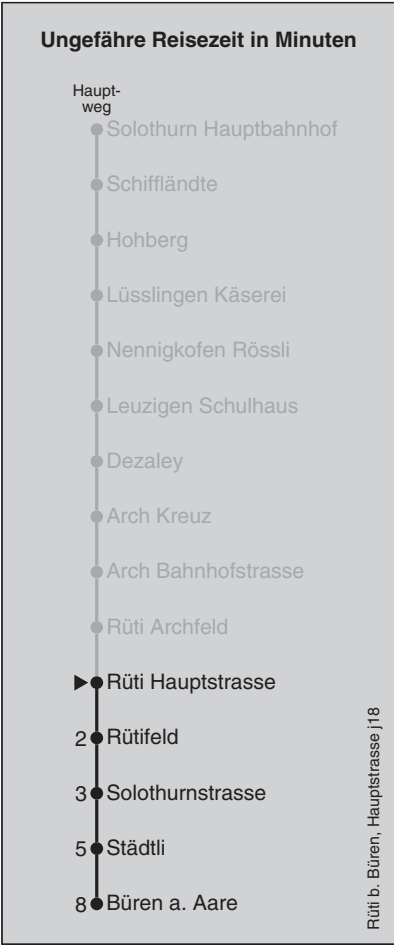

## Abfahrten nach Büren a. Aare

Montag - Freitag		Samstag		Sonn- und Feiertag	
5	35	5		5	
6	05 35	6	35	6	35
7	05 35	7	35	7	35
8	05 35	8	35	8	35
9	35	9	35	9	35
10	35	10	35	10	35
11	35	11	35	11	35
12	35	12	35	12	35
13	35	13	35	13	35
14	35	14	35	14	35
15	35	15	35	15	35
16	05 35	16	35	16	35
17	05 35	17	35	17	35
18	05 35	18	35	18	35
19	05 35	19	35	19	35
20	35	20	35	20	35
21	35	21	35	21	35
22	35	22	35	22	35
23	35	23	35	23	35
0		0		0	

Fahrplan-Infos  
in Echtzeit