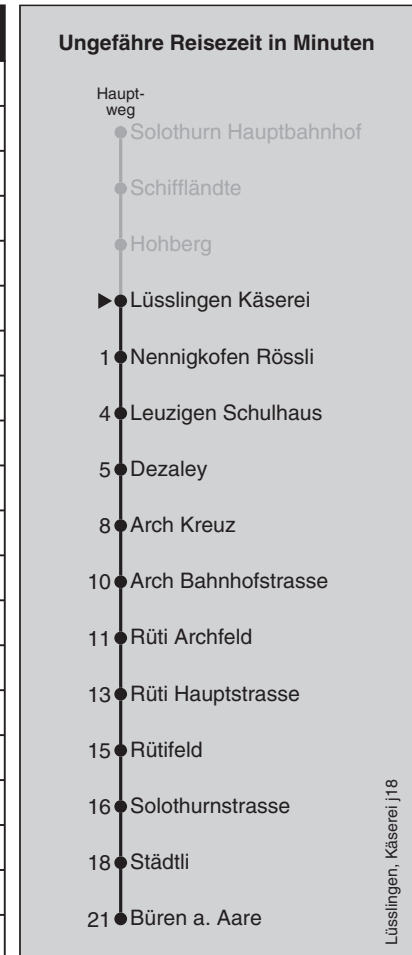

## Abfahrten nach Büren a. Aare

Montag - Freitag		Samstag		Sonn- und Feiertag	
5	52	5		5	
6	22 52	6	22	6	22
7	22 52	7	22	7	22
8	22	8	22	8	22
9	22	9	22	9	22
10	22	10	22	10	22
11	22	11	22	11	22
12	22	12	22	12	22
13	22	13	22	13	22
14	22	14	22	14	22
15	22 52	15	22	15	22
16	22 52	16	22	16	22
17	22 52	17	22	17	22
18	22 52	18	22	18	22
19	22	19	22	19	22
20	22	20	22	20	22
21	22	21	22	21	22
22	22	22	22	22	22
23	22	23	22	23	22
0	22 <sup>Ⓢ</sup>	0	22	0	

Feiertage: 1. und 2. Januar, Karfreitag, Ostermontag, Auffahrt, Pfingstmontag, 1. August, 25. und 26. Dezember

Ⓢ=nur Fr ohne allg. Feiertage

Regionalverkehr Bern-Solothurn Infos Bürozeiten: 031 925 55 55 Sonstige Zeiten: 031 925 56 77 info@rbs.ch www.rbs.ch

Fahrplan-Infos  
in Echtzeit