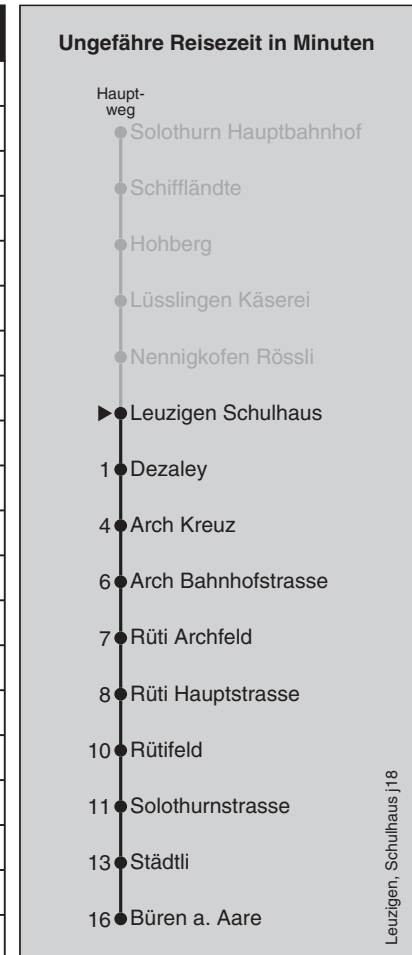

Abfahrten nach Büren a. Aare

Montag - Freitag		Samstag		Sonn- und Feiertag	
5	56	5		5	
6	26 56	6	26	6	26
7	26 56	7	26	7	26
8	26	8	26	8	26
9	26	9	26	9	26
10	26	10	26	10	26
11	26	11	26	11	26
12	26	12	26	12	26
13	26	13	26	13	26
14	26	14	26	14	26
15	26 56	15	26	15	26
16	26 56	16	26	16	26
17	26 56	17	26	17	26
18	26 56	18	26	18	26
19	26	19	26	19	26
20	26	20	26	20	26
21	26	21	26	21	26
22	26	22	26	22	26
23	26	23	26	23	26
0	26 [Ⓢ]	0	26	0	

Fahrplan-Infos
in Echtzeit