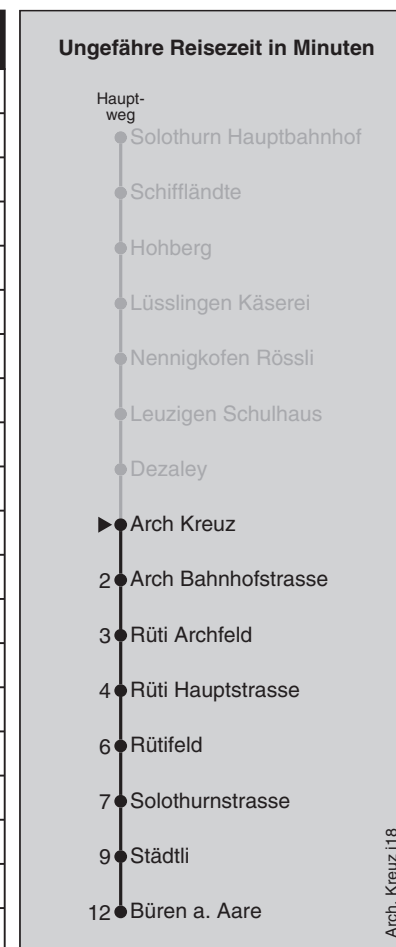

Abfahrten nach Büren a. Aare

Montag - Freitag		Samstag		Sonn- und Feiertag	
5		5		5	
6	00 30	6	30	6	30
7	00 30	7	30	7	30
8	00 30	8	30	8	30
9	30	9	30	9	30
10	30	10	30	10	30
11	30	11	30	11	30
12	30	12	30	12	30
13	30	13	30	13	30
14	30	14	30	14	30
15	30	15	30	15	30
16	00 30	16	30	16	30
17	00 30	17	30	17	30
18	00 30	18	30	18	30
19	00 30	19	30	19	30
20	30	20	30	20	30
21	30	21	30	21	30
22	30	22	30	22	30
23	30	23	30	23	30
0		0		0	

Feiertage: 1. und 2. Januar, Karfreitag, Ostermontag, Auffahrt, Pfingstmontag, 1. August, 25. und 26. Dezember
 Regionalverkehr Bern-Solothurn Infos Bürozeiten: 031 925 55 55 Sonstige Zeiten: 031 925 56 77 info@rbs.ch www.rbs.ch

Fahrplan-Infos
in Echtzeit