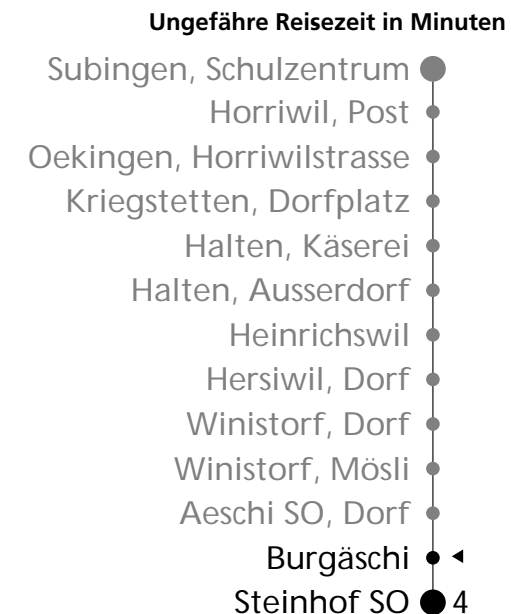

16

Aeschi SO, Burgäschi ab Richtung Steinhof SO

🕒	Montag bis Freitag	🕒	Samstag	🕒	Sonntag
04		04		04	
05		05		05	
06		06		06	
07		07		07	
08		08		08	
09		09		09	
10		10		10	
11		11		11	
12	24 ^a 46	12		12	
13		13		13	
14		14		14	
15		15		15	
16		16		16	
17	46	17		17	
18		18		18	
19		19		19	
20		20		20	
21		21		21	
22		22		22	
23		23		23	
00		00		00	
01		01		01	
02		02		02	
03		03		03	

a an Schultagen vom 11.-22. Dez, 8. Jan-2. Feb,
 12. Feb-29. März, 23. Apr-6. Juli, 13. Aug-28. Sep,
 22. Okt-7. Dez, ohne 11., 31. Mai, 1. Jun, 15. Aug, 1. Nov.

Der Sonntagsfahrplan gilt auch an den allg. Feiertagen.