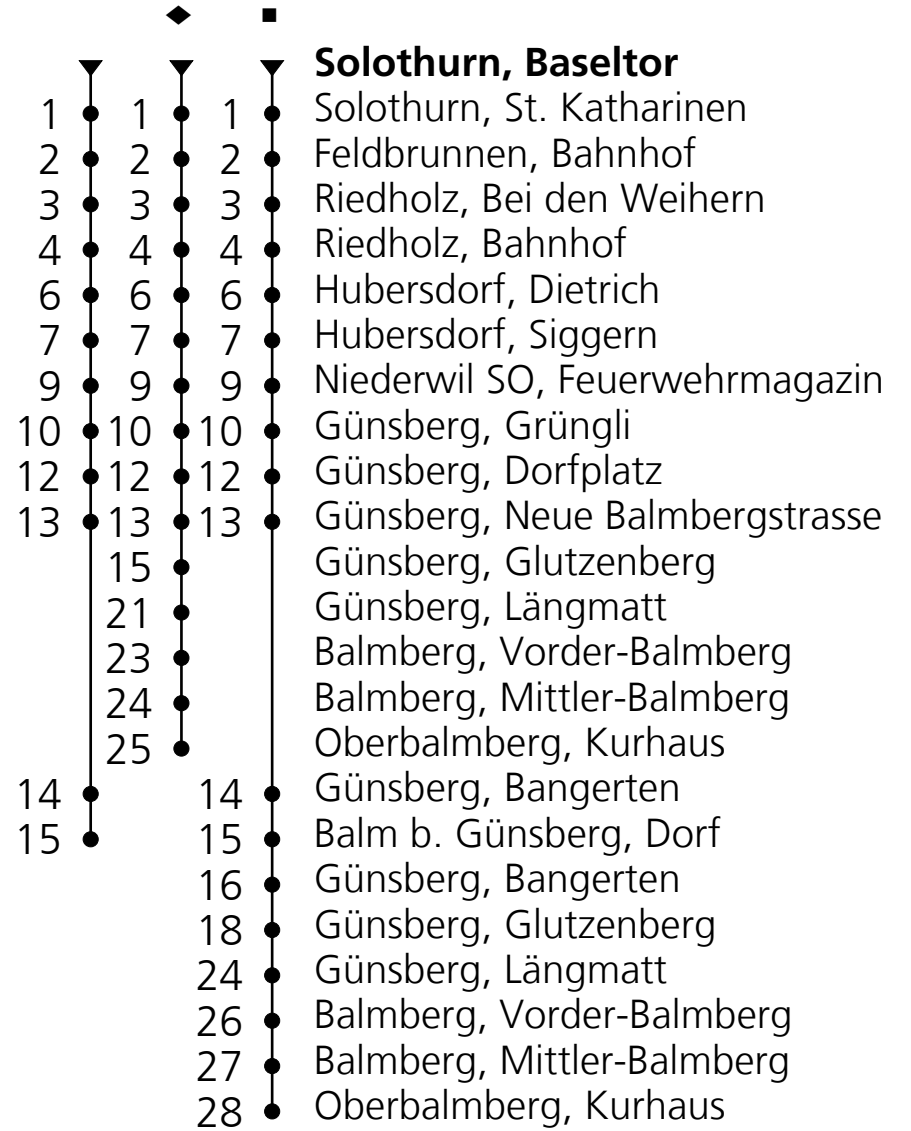

### Ab Solothurn, Baseltor Richtung Balm b. Günsberg, Dorf

Gültig ab 10.12.2017

🕒	Montag - Freitag	Samstag	Sonn- u. Feiertage
5	39		
6	39	39	
7	07 39		07
8	07♦ 39	07♦	07♦
9	39	39	39▪
10	39♦	39♦	39♦
11	39		07
12	07♦ 39	07♦	07♦
13	39♦	39♦	39♦
14	39	39▪	39▪
15	39		
16	07▪	07▪	07▪
17	07 39	07	07
18	07 39	07	07
19	07▪ 39	07▪	07▪
20	39	39	39
21	39	39	39
22	39 <sub>A</sub>	39	
23	39 <sub>A</sub>	39	

A = Nur Donnerstag, Freitag

**Feiertage: 1. und 2. Januar, 30. März, 2. April, 10. und 21. Mai, 1. August, 25. und 26. Dezember**

Ungefähre Reisezeit in Minuten

Für Anschlüsse und Einhaltung der Abfahrtszeiten besteht keine Gewähr.