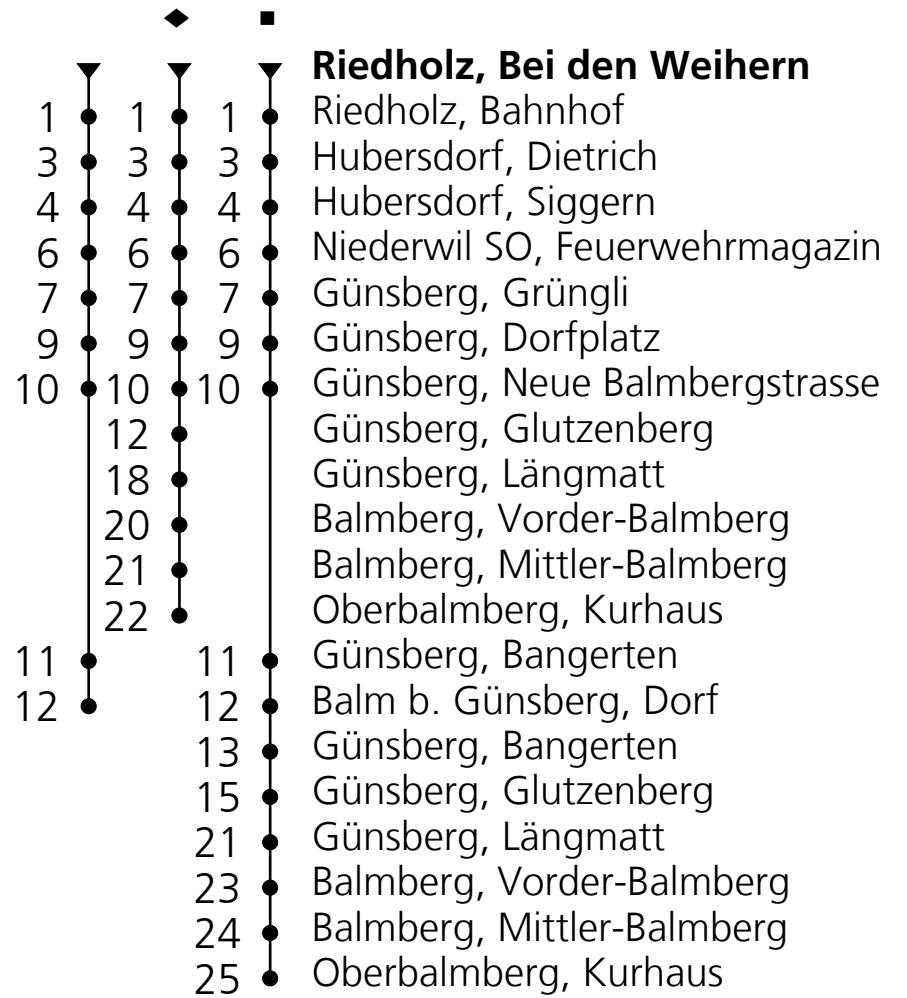

12

PostAuto Schweiz AG
☎ 058 667 13 60
nordschweiz@postauto.ch
www.postauto.ch/nordschweiz

Fahrplaninfo

Ab Riedholz, Bei den Weihern Richtung Balm b. Günsberg, Dorf

Gültig ab 10.12.2017

🕒	Montag - Freitag	Samstag	Sonn- u. Feiertage
5	42		
6	42	42	
7	10 42		10
8	10 [◆] 42	10 [◆]	10 [◆]
9	42	42	42 [■]
10	42 [◆]	42 [◆]	42 [◆]
11	42		10
12	10 [◆] 42	10 [◆]	10 [◆]
13	42 [◆]	42 [◆]	42 [◆]
14	42	42 [■]	42 [■]
15	42		
16	10 [■]	10 [■]	10 [■]
17	10 42	10	10
18	10 42	10	10
19	10 [■] 42	10 [■]	10 [■]
20	42	42	42
21	42	42	42
22	42 _A	42	
23	42 _A	42	

A = Nur Donnerstag, Freitag

Feiertage: 1. und 2. Januar, 30. März, 2. April, 10. und 21. Mai, 1. August, 25. und 26. Dezember

Ungefähre Reisezeit in Minuten

Für Anschlüsse und Einhaltung der Abfahrtszeiten besteht keine Gewähr.