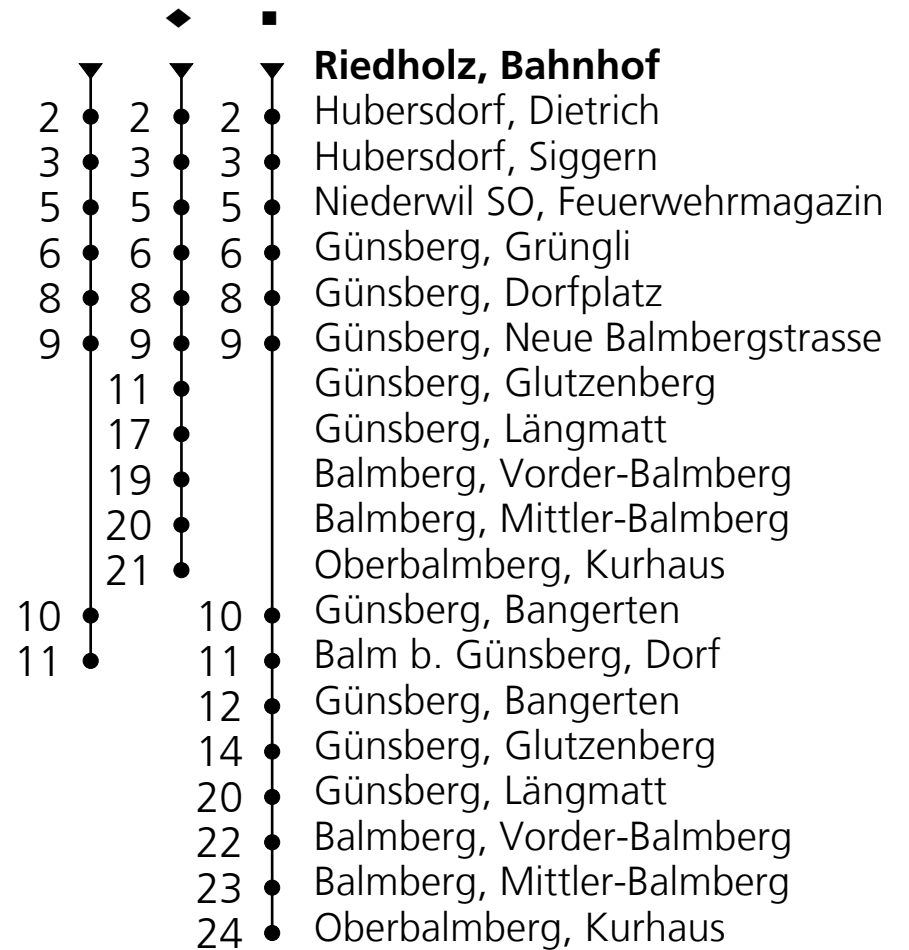

12

PostAuto Schweiz AG
☎ 058 667 13 60
nordschweiz@postauto.ch
www.postauto.ch/nordschweiz

Fahrplaninfo

Ab Riedholz, Bahnhof Richtung Balm b. Günsberg, Dorf

Gültig ab 10.12.2017

🕒	Montag - Freitag	Samstag	Sonn- u. Feiertage
5	43		
6	43	43	
7	11 43		11
8	11♦ 43	11♦	11♦
9	43	43	43▪
10	43♦	43♦	43♦
11	43		11
12	11♦ 43	11♦	11♦
13	43♦	43♦	43♦
14	43	43▪	43▪
15	43		
16	11▪	11▪	11▪
17	11 43	11	11
18	11 43	11	11
19	11▪ 43	11▪	11▪
20	43	43	43
21	43	43	43
22	43 _A	43	
23	43 _A	43	

Ungefähre Reisezeit in Minuten

Für Anschlüsse und Einhaltung der Abfahrtszeiten besteht keine Gewähr.

A = Nur Donnerstag, Freitag

Feiertage: 1. und 2. Januar, 30. März, 2. April, 10. und 21. Mai, 1. August, 25. und 26. Dezember