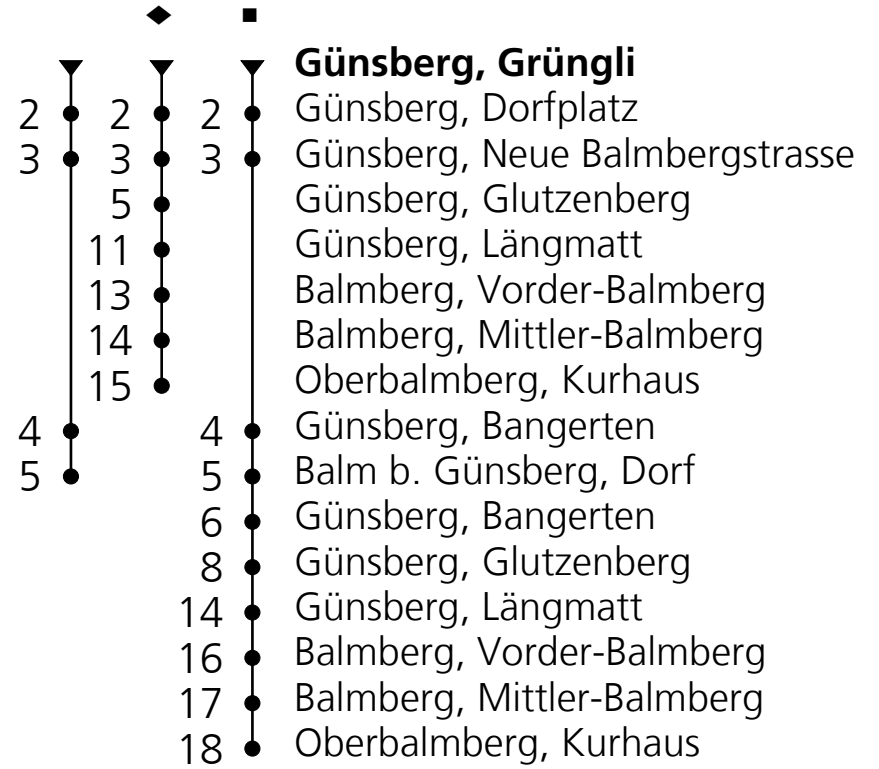

12

PostAuto Schweiz AG
☎ 058 667 13 60
nordschweiz@postauto.ch
www.postauto.ch/nordschweiz

Fahrplaninfo

Ab Günsberg, Grüngli Richtung Balm b. Günsberg, Dorf

Gültig ab 10.12.2017

🕒	Montag - Freitag	Samstag	Sonn- u. Feiertage
5	49		
6	49	49	
7	17 49		17
8	17 [◆] 49	17 [◆]	17 [◆]
9	49	49	49 [■]
10	49 [◆]	49 [◆]	49 [◆]
11	49		17
12	17 [◆] 49	17 [◆]	17 [◆]
13	49 [◆]	49 [◆]	49 [◆]
14	49	49 [■]	49 [■]
15	49		
16	17 [■]	17 [■]	17 [■]
17	17 49	17	17
18	17 49	17	17
19	17 [■] 49	17 [■]	17 [■]
20	49	49	49
21	49	49	49
22	49 _A	49	
23	49 _A	49	

Ungefähre Reisezeit in Minuten

Für Anschlüsse und Einhaltung der Abfahrtszeiten besteht keine Gewähr.

A = Nur Donnerstag, Freitag

Feiertage: 1. und 2. Januar, 30. März, 2. April, 10. und 21. Mai, 1. August, 25. und 26. Dezember