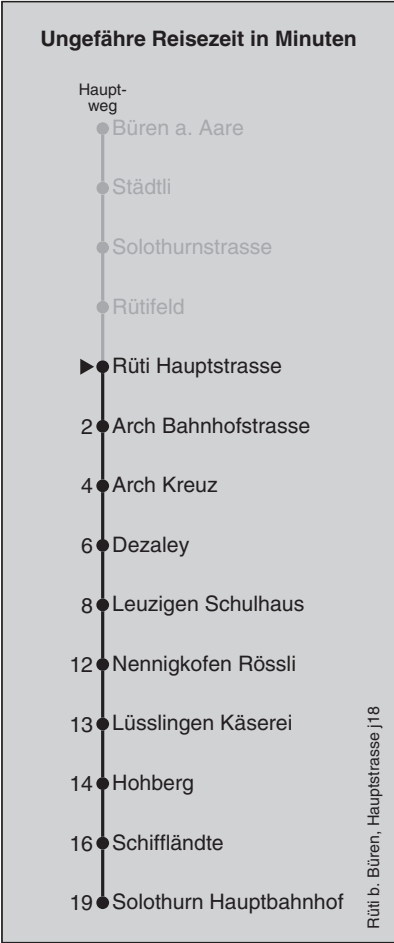

Abfahrten nach Solothurn Hauptbahnhof

Montag - Freitag		Samstag		Sonn- und Feiertag	
5	51	5	51	5	51
6	21 51	6	51	6	51
7	21 51	7	51	7	51
8	21 51	8	51	8	51
9	51	9	51	9	51
10	51	10	51	10	51
11	51	11	51	11	51
12	51	12	51	12	51
13	51	13	51	13	51
14	51	14	51	14	51
15	51	15	51	15	51
16	21 51	16	51	16	51
17	21 51	17	51	17	51
18	21 51	18	51	18	51
19	51	19	51	19	51
20	51	20	51	20	51
21	51	21	51	21	51
22	51	22	51	22	51
23	51	23	51	23	
0		0		0	

Fahrplan-Infos
in Echtzeit