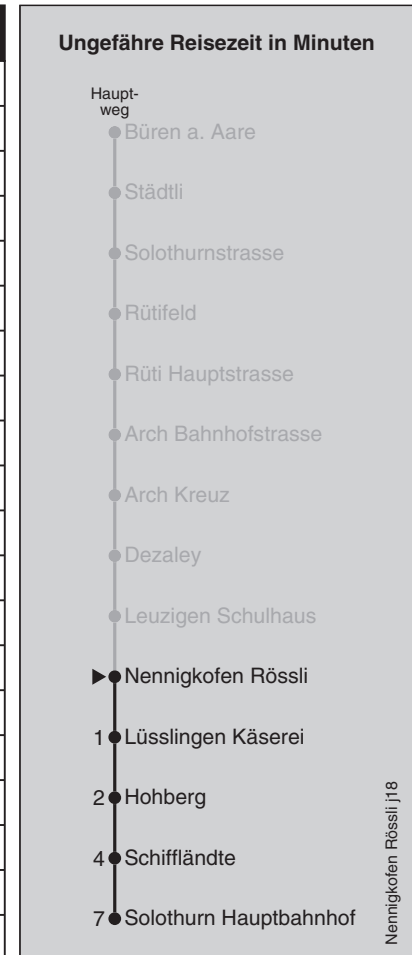

## Abfahrten nach Solothurn Hauptbahnhof

Montag - Freitag		Samstag		Sonn- und Feiertag	
5		5		5	
6	03 33	6	03	6	03
7	03 33	7	03	7	03
8	03 33	8	03	8	03
9	03	9	03	9	03
10	03	10	03	10	03
11	03	11	03	11	03
12	03	12	03	12	03
13	03 22 <sup>10</sup>	13	03	13	03
14	03	14	03	14	03
15	03	15	03	15	03
16	03 33	16	03	16	03
17	03 33	17	03	17	03
18	03 33	18	03	18	03
19	03	19	03	19	03
20	03	20	03	20	03
21	03	21	03	21	03
22	03	22	03	22	03
23	03	23	03	23	03
0	03	0	03	0	

Feiertage: 1. und 2. Januar, Karfreitag, Ostermontag, Auffahrt, Pfingstmontag, 1. August, 25. und 26. Dezember

<sup>10</sup>=Mo, Di, Do, Fr 11-22 Dez 17, 8 Jan-2 Feb, 19 Feb-6 Apr, 22 Okt-7 Dez 18, nicht 30 März und 2 Apr.