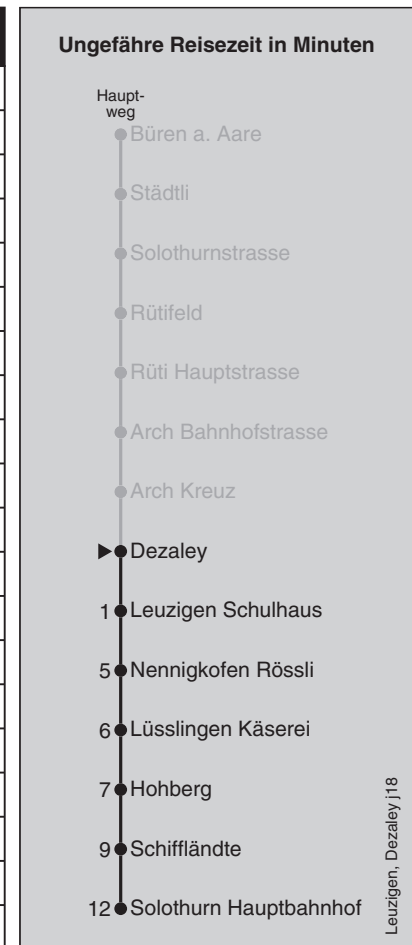

## Abfahrten nach Solothurn Hauptbahnhof

Montag - Freitag		Samstag		Sonn- und Feiertag	
5	58	5	58	5	58
6	28 58	6	58	6	58
7	28 58	7	58	7	58
8	28 58	8	58	8	58
9	58	9	58	9	58
10	58	10	58	10	58
11	58	11	58	11	58
12	58	12	58	12	58
13	58	13	58	13	58
14	58	14	58	14	58
15	58	15	58	15	58
16	28 58	16	58	16	58
17	28 58	17	58	17	58
18	28 58	18	58	18	58
19	58	19	58	19	58
20	58	20	58	20	58
21	58	21	58	21	58
22	58	22	58	22	58
23	58	23	58	23	
0		0		0	

Fahrplan-Infos  
in Echtzeit