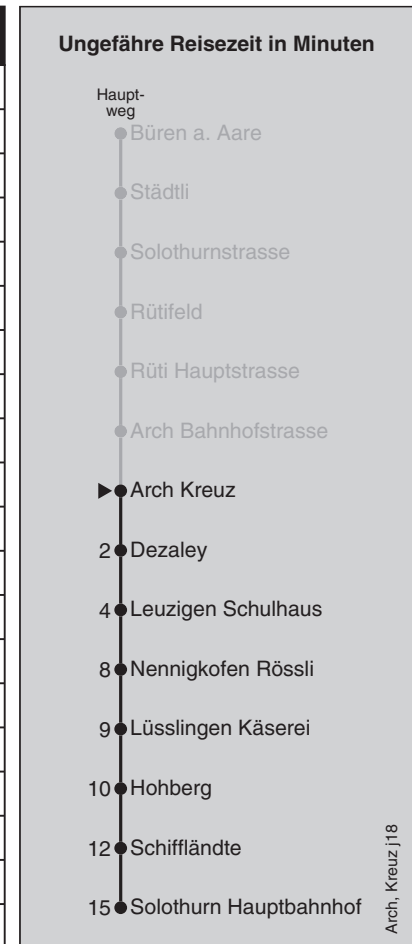

Abfahrten nach Solothurn Hauptbahnhof

Montag - Freitag		Samstag		Sonn- und Feiertag	
5	55	5	55	5	55
6	25 55	6	55	6	55
7	25 55	7	55	7	55
8	25 55	8	55	8	55
9	55	9	55	9	55
10	55	10	55	10	55
11	55	11	55	11	55
12	55	12	55	12	55
13	55	13	55	13	55
14	55	14	55	14	55
15	55	15	55	15	55
16	25 55	16	55	16	55
17	25 55	17	55	17	55
18	25 55	18	55	18	55
19	55	19	55	19	55
20	55	20	55	20	55
21	55	21	55	21	55
22	55	22	55	22	55
23	55	23	55	23	
0		0		0	

Fahrplan-Infos
in Echtzeit