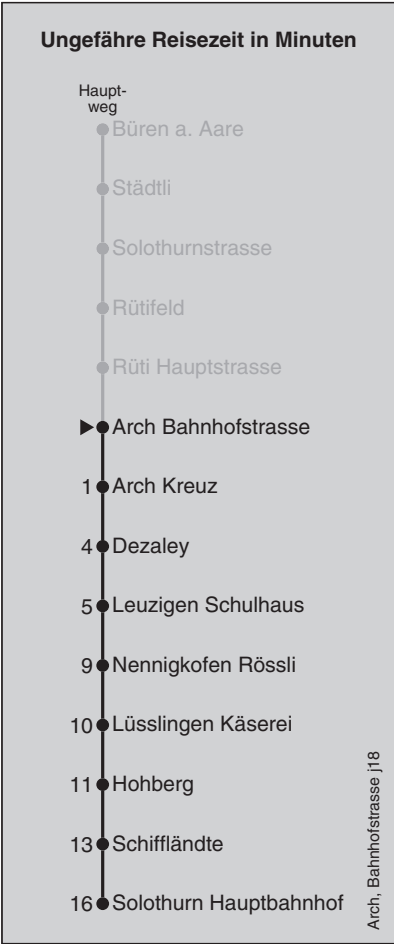

Abfahrten nach Solothurn Hauptbahnhof

Montag - Freitag		Samstag		Sonn- und Feiertag	
5	54	5	54	5	54
6	24 54	6	54	6	54
7	24 54	7	54	7	54
8	24 54	8	54	8	54
9	54	9	54	9	54
10	54	10	54	10	54
11	54	11	54	11	54
12	54	12	54	12	54
13	54	13	54	13	54
14	54	14	54	14	54
15	54	15	54	15	54
16	24 54	16	54	16	54
17	24 54	17	54	17	54
18	24 54	18	54	18	54
19	54	19	54	19	54
20	54	20	54	20	54
21	54	21	54	21	54
22	54	22	54	22	54
23	54	23	54	23	
0		0		0	

Feiertage: 1. und 2. Januar, Karfreitag, Ostermontag, Auffahrt, Pfingstmontag, 1. August, 25. und 26. Dezember
 Regionalverkehr Bern-Solothurn Infos Bürozeiten: 031 925 55 55 Sonstige Zeiten: 031 925 56 77 info@rbs.ch www.rbs.ch

Fahrplan-Infos
in Echtzeit