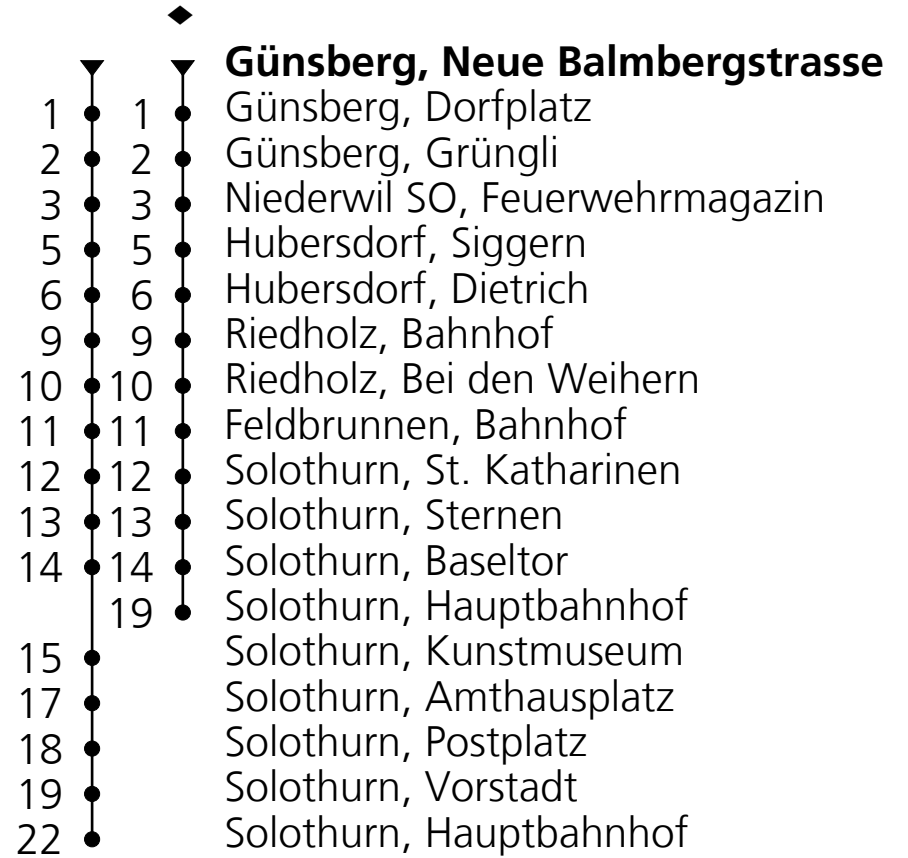

12

PostAuto Schweiz AG
☎ 058 667 13 60
nordschweiz@postauto.ch
www.postauto.ch/nordschweiz

Fahrplaninfo

Ab Günsberg, Neue Balmbergstrasse Richtung Solothurn, Hauptbahnhof

Gültig ab 10.12.2017

🕒	Montag - Freitag	Samstag	Sonn- u. Feiertage
5	07		
6	00 34♦	00	34♦
7	00 34♦	00	34♦
8	00		
9	00	00	00
10	00	00	00 31
11	00 34♦	31	31
12	00		
13	00	00	00
14	00	00	00
15	00 34♦	00	00
16	00	00	00
17	00 34♦	00	00
18	00 34♦	31	31
19	00		
20	00	00	00
21	00	00	00
22	00 _A	00	
23	00 _A	00	

Ungefähre Reisezeit in Minuten

Für Anschlüsse und Einhaltung der Abfahrtszeiten besteht keine Gewähr.

A = Nur Donnerstag, Freitag

Feiertage: 1. und 2. Januar, 30. März, 2. April, 10. und 21. Mai, 1. August, 25. und 26. Dezember