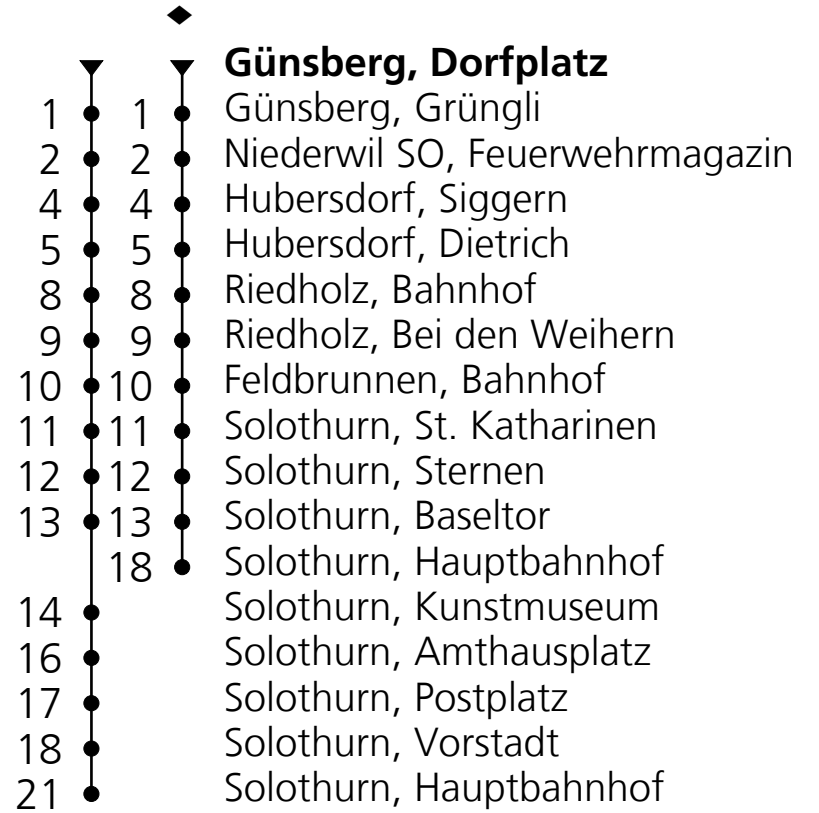

## Ab Günsberg, Dorfplatz Richtung Solothurn, Hauptbahnhof

Gültig ab 10.12.2017

🕒	Montag - Freitag	Samstag	Sonn- u. Feiertage
5	08		
6	01 35♦	01	35♦
7	01 35♦	01	35♦
8	01		
9	01	01	01
10	01	01	01 32
11	01 35♦	32	32
12	01		
13	01	01	01
14	01	01	01
15	01 35♦	01	01
16	01	01	01
17	01 35♦	01	01
18	01 35♦	32	32
19	01		
20	01	01	01
21	01	01	01
22	01 <sub>A</sub>	01	
23	01 <sub>A</sub>	01	

Ungefähre Reisezeit in Minuten

Für Anschlüsse und Einhaltung der Abfahrtszeiten besteht keine Gewähr.

A = Nur Donnerstag, Freitag

Feiertage: 1. und 2. Januar, 30. März, 2. April, 10. und 21. Mai, 1. August, 25. und 26. Dezember